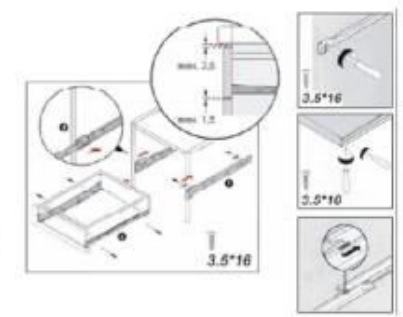

(RU) № детали	Размер (мм)	Количество (шт)
(CS) № podrobnosti	Rozměr (mm)	Množství (ks)
(HU) № részletek	Méret (mm)	Mennyiség (db)
(EN) № details	Size (mm)	Quantity (pcs)
(SK) № podrobnosti	Rozmer (mm)	Množstvo (ks)
(PL) № szczegóły	Rozmiar (mm)	Liczba (szt)
1, 2	704 x 448 x 16	2
3	800 x 448 x 16	1
4	768 x 70 x 16	1
5	768 x 97 x 16	1
6, 7	713 x 396 x 16	2
8	800 x 97 x 16	1

Viola 2.6m.

(RU) F.Инструкция по сборке:НЯ 60/82(1+2); (CS) F.Návod montáž: NB 60/82(1+2); (HU) F. Szerelési útmutató: D 60/82(1+2);
 (EN) F.Assembly instructions: NB 60/82(1+2); (SK) F.Návod montáž: NB 60/82(1+2); (PL) F.Instrukcja montaż: NB 60/82(1+2);

Handle - 12pcs.

(RU) № детали	Размер (мм)	Количество (шт)
(CS) № podrobnosti	Rozměr (mm)	Množství (ks)
(HU) № részletek	Méret (mm)	Mennyiség (db)
(EN) № details	Size (mm)	Quantity (pcs)
(SK) № podrobnosti	Rozmer (mm)	Množstvo (ks)
(PL) № szczegóły	Rozmiar (mm)	Liczba (szt)
1, 2	704 x 448 x 16	2
3	600 x 448 x 16	1
4, 5	568 x 96 x 16	2
6	567 x 438 x 16	1
7	176 x 596 x 16	1
8, 9	533 x 296 x 16	2
10, 11	96 x 400 x 16	2
12	96 x 511 x 16	1
13	405 x 541 x 2.5	1
14	718 x 598 x 2.5	1
15	600 x 97 x 16	1

(RU) № детали	Размер (мм)	Количество (шт)
(CS) № podrobnosti	Rozměr (mm)	Množství (ks)
(HU) № részletek	Méret (mm)	Mennyiség (db)
(EN) № details	Size (mm)	Quantity (pcs)
(SK) № podrobnosti	Rozmer (mm)	Množstvo (ks)
(PL) № szczegóły	Rozmiar (mm)	Liczba (szt)
1, 2	704 x 448 x 16	2
3	600 x 448 x 16	1
4, 5	568 x 96 x 16	2
6	567 x 438 x 16	1
7, 8	713 x 296 x 16	2
9	718 x 598 x 2.5	1
10	600 x 97 x 16	1