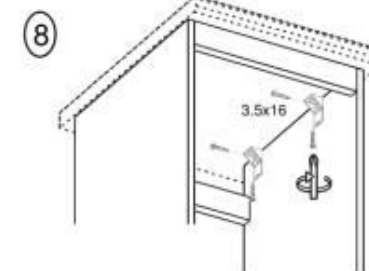

(RU) № детали	Размер (мм)	Количество (шт)
(CS) № podrobnosti	Rozměr (mm)	Množství (ks)
(HU) № részletek	Méret (mm)	Mennyiség (db)
(EN) № details	Size (mm)	Quantity (pcs)
(SK) № podrobnosti	Rozmer (mm)	Množstvo (ks)
(PL) № szczegóły	Rozmiar (mm)	Liczba (szt)
1, 2	360 x 298 x 16	2
3	568 x 284 x 16	1
4	568 x 298 x 16	1
5	355x 596 x 16	1
6	348 x 578 x 2.5	1

(RU) № детали	Размер (мм)	Количество (шт)
(CS) № podrobnosti	Rozměr (mm)	Množství (ks)
(HU) № részletek	Méret (mm)	Mennyiség (db)
(EN) № details	Size (mm)	Quantity (pcs)
(SK) № podrobnosti	Rozmer (mm)	Množstvo (ks)
(PL) № szczegóły	Rozmiar (mm)	Ilość (szt)
1, 2	600 x 298 x 16	2
3	568 x 298 x 16	1
4	568 x 284 x 16	1
5	568 x 284 x 16	1
6	355 x 596 x 16	1
7	588 x 578 x 2.5	1

Viola 2.6m.

(RU) E.Инструкция по сборке:NM 80/82; (CS) E.Návod montáž: NM 80/82; (HU) E. Szerelési útmutató: DZ 80/82;
 (EN) E.Assembly instructions: NM 80/82; (SK) E.Návod montáž: NM 80/82; (PL) E.Instrukcja montaż: NM 80/82;

(RU) № детали	Размер (мм)	Количество (шт)
(CS) № podrobnosti	Rozměr (mm)	Množství (ks)
(HU) № részletek	Méret (mm)	Mennyiség (db)
(EN) № details	Size (mm)	Quantity (pcs)
(SK) № podrobnosti	Rozmer (mm)	Množstvo (ks)
(PL) № szczegóły	Rozmiar (mm)	Liczba (szt)
1, 2	704 x 448 x 16	2
3	800 x 448 x 16	1
4	768 x 70 x 16	1
5	768 x 97 x 16	1
6, 7	713 x 396 x 16	2
8	800 x 97 x 16	1