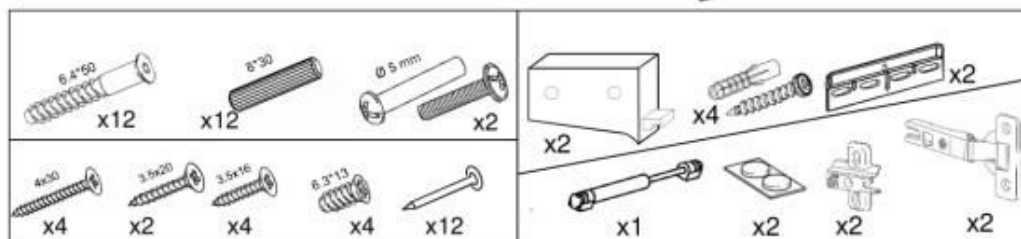

Viola 2.6m.

(RU) В.Инструкция по сборке:1BM 60/36; (CS) B.Návod montáž: 1WM 60/36; (HU) B. Szerelési útmutató: 1AM 60/36;
(EN) B.Assembly instructions: 1WM 60/36; (SK) B.Návod montáž: 1WM 60/36; (PL) B.Instrukcja montaż: 1WM 60/36;