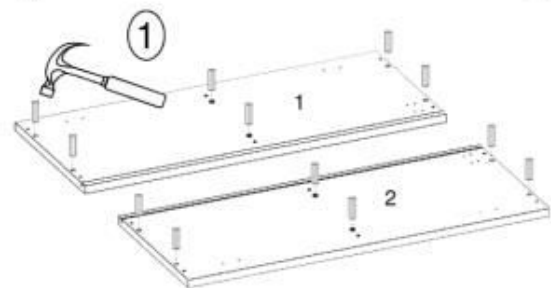

Viola 2.6m.

(RU) A.Инструкция по сборке: В 80/60; (CS) A.Návod montáž: W 80/60; (HU) A. Szerelési útmutató: A 80/60;
 (EN) A.Assembly instructions: W 80/60; (SK) A.Návod montáž: W 80/60; (PL) A.Instrukcja montaż: W 80/60;

(RU) № детали	Размер (мм)	Количество (шт)
(CS) № podrobnosti	Rozměr (mm)	Množství (ks)
(HU) № részletek	Méret (mm)	Mennyiség (db)
(EN) № details	Size (mm)	Quantity (pcs)
(SK) № podrobnosti	Rozmer (mm)	Množstvo (ks)
(PL) № szczegóły	Rozmiar (mm)	Liczba (szt)
1, 2	600 x 298 x 16	2
3	768 x 284 x 16	1
4	768 x 298 x 16	1
5	767 x 274 x 16	1
6,7	593 x 396 x 16	2
8	588 x 778 x 2.5	1

Viola 2.6m.

(RU) В.Инструкция по сборке:1BM 60/36; (CS) B.Návod montáž: 1WM 60/36; (HU) B. Szerelési útmutató: 1AM 60/36;
 (EN) B.Assembly instructions: 1WM 60/36; (SK) B.Návod montáž: 1WM 60/36; (PL) B.Instrukcja montaż: 1WM 60/36;

(RU) № детали	Размер (мм)	Количество (шт)
(CS) № podrobnosti	Rozměr (mm)	Množství (ks)
(HU) № részletek	Méret (mm)	Mennyiség (db)
(EN) № details	Size (mm)	Quantity (pcs)
(SK) № podrobnosti	Rozmer (mm)	Množstvo (ks)
(PL) № szczegóły	Rozmiar (mm)	Ilość (szt)
1, 2	600 x 298 x 16	2
3	568 x 298 x 16	1
4	568 x 284 x 16	1
5	568 x 284 x 16	1
6	355 x 596 x 16	1
7	588 x 578 x 2,5	1