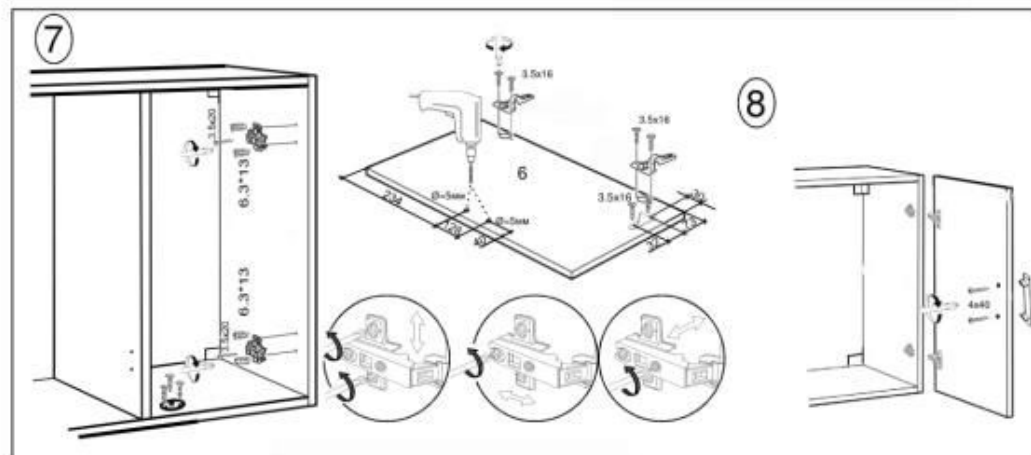

(RU) № детали	Размер (мм)	Количество (шт)
(CS) № podrobnosti	Rozměr (mm)	Množství (ks)
(HU) № részletek	Méret (mm)	Mennyiség (db)
(EN) № details	Size (mm)	Quantity (pcs)
(SK) № podrobnosti	Rozmer (mm)	Množstvo (ks)
(PL) № szczegóły	Rozmiar (mm)	Liczba (szt)
1, 2	600 x 298 x 16	2
3	768 x 284 x 16	1
4	768 x 298 x 16	1
5	767 x 274 x 16	1
6,7	593 x 396 x 16	2
8	588 x 778 x 2.5	1

Viola 2.6m.

(RU) В.Инструкция по сборке:1BM 60/36; (CS) B.Návod montáž: 1WM 60/36; (HU) B. Szerelési útmutató: 1AM 60/36;
 (EN) B.Assembly instructions: 1WM 60/36; (SK) B.Návod montáž: 1WM 60/36; (PL) B.Instrukcja montaż: 1WM 60/36;

(RU) № детали	Размер (мм)	Количество (шт)
(CS) № podrobnosti	Rozměr (mm)	Množství (ks)
(HU) № részletek	Méret (mm)	Mennyiség (db)
(EN) № details	Size (mm)	Quantity (pcs)
(SK) № podrobnosti	Rozmer (mm)	Množstvo (ks)
(PL) № szczegóły	Rozmiar (mm)	Ilość (szt)
1, 2	600 x 298 x 16	2
3	568 x 298 x 16	1
4	568 x 284 x 16	1
5	568 x 284 x 16	1
6	355 x 596 x 16	1
7	588 x 578 x 2,5	1

(RU) № детали	Размер (мм)	Количество (шт)
(CS) № podrobnosti	Rozměr (mm)	Množství (ks)
(HU) № részletek	Méret (mm)	Mennyiség (db)
(EN) № details	Size (mm)	Quantity (pcs)
(SK) № podrobnosti	Rozmer (mm)	Množstvo (ks)
(PL) № szczegóły	Rozmiar (mm)	Liczba (szt)
1, 2	360 x 298 x 16	2
3	568 x 284 x 16	1
4	568 x 298 x 16	1
5	355x 596 x 16	1
6	348 x 578 x 2.5	1