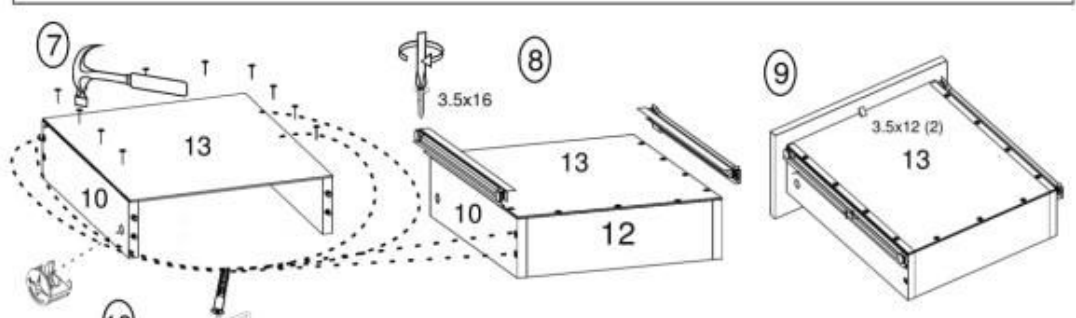

(RU) № детали	Размер (мм)	Количество (шт)
(CS) № podrobnosti	Rozměr (mm)	Množství (ks)
(HU) № részletek	Méret (mm)	Mennyiség (db)
(EN) № details	Size (mm)	Quantity (pcs)
(SK) № podrobnosti	Rozmer (mm)	Množstvo (ks)
(PL) № szczegóły	Rozmiar (mm)	Liczba (szt)
1, 2	704 x 448 x 16	2
3	800 x 448 x 16	1
4	768 x 70 x 16	1
5	768 x 97 x 16	1
6, 7	713 x 396 x 16	2
8	800 x 97 x 16	1

Viola 2.6m.

(RU) F.Инструкция по сборке:НЯ 60/82(1+2); (CS) F.Návod montáž: NB 60/82(1+2); (HU) F. Szerelési útmutató: D 60/82(1+2);
 (EN) F.Assembly instructions: NB 60/82(1+2); (SK) F.Návod montáž: NB 60/82(1+2); (PL) F.Instrukcja montaż: NB 60/82(1+2);

Handle - 12pcs.

(RU) № детали	Размер (мм)	Количество (шт)
(CS) № podrobnosti	Rozměr (mm)	Množství (ks)
(HU) № részletek	Méret (mm)	Mennyiség (db)
(EN) № details	Size (mm)	Quantity (pcs)
(SK) № podrobnosti	Rozmer (mm)	Množstvo (ks)
(PL) № szczegóły	Rozmiar (mm)	Liczba (szt)
1, 2	704 x 448 x 16	2
3	600 x 448 x 16	1
4, 5	568 x 96 x 16	2
6	567 x 438 x 16	1
7	176 x 596 x 16	1
8, 9	533 x 296 x 16	2
10, 11	96 x 400 x 16	2
12	96 x 511 x 16	1
13	405 x 541 x 2.5	1
14	718 x 598 x 2.5	1
15	600 x 97 x 16	1