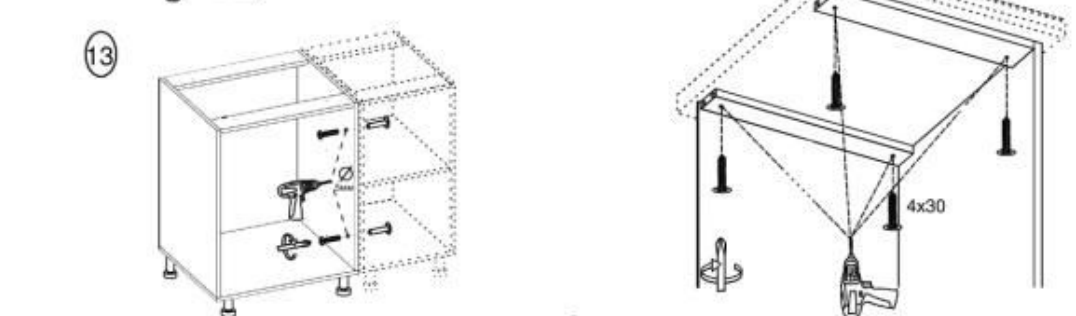

Viola 2.6m.

(RU) F.Инструкция по сборке:НЯ 60/82(1+2); (CS) F.Návod montáž: NB 60/82(1+2); (HU) F. Szerelési útmutató: D 60/82(1+2);
 (EN) F.Assembly instructions: NB 60/82(1+2); (SK) F.Návod montáž: NB 60/82(1+2); (PL) F.Instrukcja montaż: NB 60/82(1+2);

Handle - 12pcs.

(RU) № детали	Размер (мм)	Количество (шт)
(CS) № podrobnosti	Rozměr (mm)	Množství (ks)
(HU) № részletek	Méret (mm)	Mennyiség (db)
(EN) № details	Size (mm)	Quantity (pcs)
(SK) № podrobnosti	Rozmer (mm)	Množstvo (ks)
(PL) № szczegóły	Rozmiar (mm)	Liczba (szt)
1, 2	704 x 448 x 16	2
3	600 x 448 x 16	1
4, 5	568 x 96 x 16	2
6	567 x 438 x 16	1
7	176 x 596 x 16	1
8, 9	533 x 296 x 16	2
10, 11	96 x 400 x 16	2
12	96 x 511 x 16	1
13	405 x 541 x 2.5	1
14	718 x 598 x 2.5	1
15	600 x 97 x 16	1