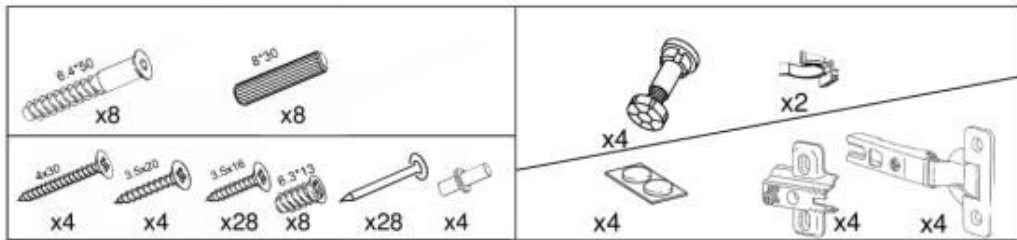

Handle - 12pcs.

(RU) № детали	Размер (мм)	Количество (шт)
(CS) № podrobnosti	Rozměr (mm)	Množství (ks)
(HU) № részletek	Méret (mm)	Mennyiség (db)
(EN) № details	Size (mm)	Quantity (pcs)
(SK) № podrobnosti	Rozmer (mm)	Množstvo (ks)
(PL) № szczegóły	Rozmiar (mm)	Liczba (szt)
1, 2	704 x 448 x 16	2
3	600 x 448 x 16	1
4, 5	568 x 96 x 16	2
6	567 x 438 x 16	1
7	176 x 596 x 16	1
8, 9	533 x 296 x 16	2
10, 11	96 x 400 x 16	2
12	96 x 511 x 16	1
13	405 x 541 x 2.5	1
14	718 x 598 x 2.5	1
15	600 x 97 x 16	1

Viola 2.6m.

(RU) G.Инструкция по сборке:Н 60/82;

(CS) G.Návod montáž: N 60/82;

(HU) G. Szerelési útmutató: D 60/82;

(EN) G.Assembly instructions: N 60/82;

(SK) G.Návod montáž: N 60/82;

(PL) G.Instrukcja montaż: N 60/82;

(RU) № детали	Размер (мм)	Количество (шт)
(CS) № podrobnosti	Rozměr (mm)	Množství (ks)
(HU) № részletek	Méret (mm)	Mennyiség (db)
(EN) № details	Size (mm)	Quantity (pcs)
(SK) № podrobnosti	Rozmer (mm)	Množstvo (ks)
(PL) № szczegóły	Rozmiar (mm)	Liczba (szt)
1, 2	704 x 448 x 16	2
3	600 x 448 x 16	1
4, 5	568 x 96 x 16	2
6	567 x 438 x 16	1
7, 8	713 x 296 x 16	2
9	718 x 598 x 2.5	1
10	600 x 97 x 16	1