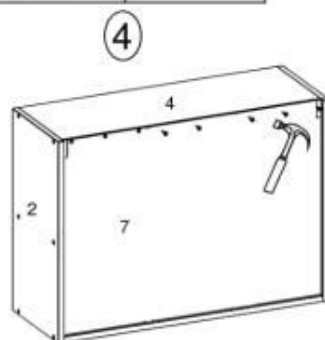

Viola 2.6m.

(RU) D.Инструкция по сборке:1BM 60/36; (CS) D.Návod montáž: 1WM 60/36; (HU) D. Szerelési útmutató: 1AM 60/36;
(EN) D.Assembly instructions: 1WM 60/36; (SK) D.Návod montáž: 1WM 60/36; (PL) D.Instrukcja montaż: 1WM 60/36;

(RU) № детали	Размер (мм)	Количество (шт)
(CS) № podrobnosti	Rozměr (mm)	Množství (ks)
(HU) № részletek	Méret (mm)	Mennyiség (db)
(EN) № details	Size (mm)	Quantity (pcs)
(SK) № podrobnosti	Rozmer (mm)	Množstvo (ks)
(PL) № szczegóły	Rozmiar (mm)	Ilość (szt)
1, 2	600 x 298 x 16	2
3	568 x 298 x 16	1
4	568 x 284 x 16	1
5	568 x 284 x 16	1
6	355 x 596 x 16	1
7	588 x 578 x 2.5	1