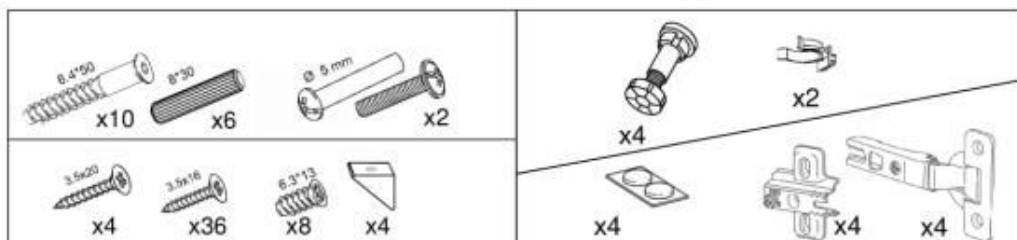

Viola 2.6m.

(RU) E.Инструкция по сборке:NM 80/82; (CS) E.Návod montáž: NM 80/82; (HU) E. Szerelési útmutató: DZ 80/82;
(EN) E.Assembly instructions: NM 80/82; (SK) E.Návod montáž: NM 80/82; (PL) E.Instrukcja montaż: NM 80/82;