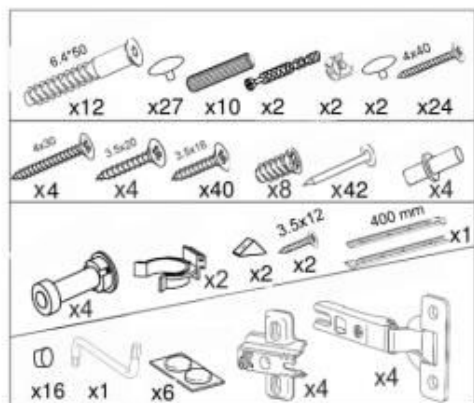

(RU) № детали	Размер (мм)	Количество (шт)
(CS) № podrobnosti	Rozměr (mm)	Množství (ks)
(HU) № részletek	Méret (mm)	Mennyiség (db)
(EN) № details	Size (mm)	Quantity (pcs)
(SK) № podrobnosti	Rozmer (mm)	Množstvo (ks)
(PL) № szczegóły	Rozmiar (mm)	Ilość (szt)
1, 2	600 x 298 x 16	2
3	568 x 298 x 16	1
4	568 x 284 x 16	1
5	568 x 284 x 16	1
6	355 x 596 x 16	1
7	588 x 578 x 2.5	1

Viola 2.6m.

(RU) E.Инструкция по сборке:NM 80/82; (CS) E.Návod montáž: NM 80/82; (HU) E. Szerelési útmutató: DZ 80/82;
 (EN) E.Assembly instructions: NM 80/82; (SK) E.Návod montáž: NM 80/82; (PL) E.Instrukcja montaż: NM 80/82;

(RU) № детали	Размер (мм)	Количество (шт)
(CS) № podrobnosti	Rozměr (mm)	Množství (ks)
(HU) № részletek	Méret (mm)	Mennyiség (db)
(EN) № details	Size (mm)	Quantity (pcs)
(SK) № podrobnosti	Rozmer (mm)	Množstvo (ks)
(PL) № szczegóły	Rozmiar (mm)	Liczba (szt)
1, 2	704 x 448 x 16	2
3	800 x 448 x 16	1
4	768 x 70 x 16	1
5	768 x 97 x 16	1
6, 7	713 x 396 x 16	2
8	800 x 97 x 16	1

Handle - 12pcs.

(RU) № детали	Размер (мм)	Количество (шт)
(CS) № podrobnosti	Rozměr (mm)	Množství (ks)
(HU) № részletek	Méret (mm)	Mennyiség (db)
(EN) № details	Size (mm)	Quantity (pcs)
(SK) № podrobnosti	Rozmer (mm)	Množstvo (ks)
(PL) № szczegóły	Rozmiar (mm)	Liczba (szt)
1, 2	704 x 448 x 16	2
3	600 x 448 x 16	1
4, 5	568 x 96 x 16	2
6	567 x 438 x 16	1
7	176 x 596 x 16	1
8, 9	533 x 296 x 16	2
10, 11	96 x 400 x 16	2
12	96 x 511 x 16	1
13	405 x 541 x 2.5	1
14	718 x 598 x 2.5	1
15	600 x 97 x 16	1