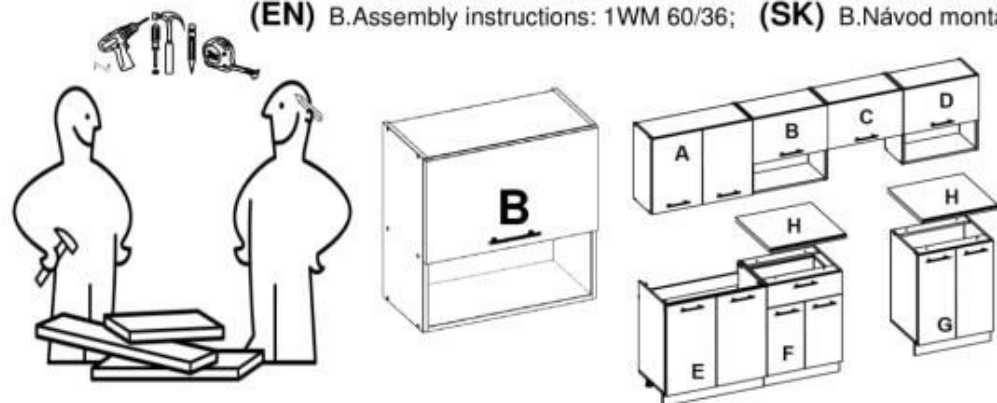

Viola 2.6m.

(RU) A.Инструкция по сборке: В 80/60; (CS) A.Návod montáž: W 80/60; (HU) A. Szerelési útmutató: A 80/60;
 (EN) A.Assembly instructions: W 80/60; (SK) A.Návod montáž: W 80/60; (PL) A.Instrukcja montaż: W 80/60;

(RU) № детали	Размер (мм)	Количество (шт)
(CS) № podrobnosti	Rozměr (mm)	Množství (ks)
(HU) № részletek	Méret (mm)	Mennyiség (db)
(EN) № details	Size (mm)	Quantity (pcs)
(SK) № podrobnosti	Rozmer (mm)	Množstvo (ks)
(PL) № szczegóły	Rozmiar (mm)	Liczba (szt)
1, 2	600 x 298 x 16	2
3	768 x 284 x 16	1
4	768 x 298 x 16	1
5	767 x 274 x 16	1
6,7	593 x 396 x 16	2
8	588 x 778 x 2.5	1

(RU) № детали	Размер (мм)	Количество (шт)
(CS) № podrobnosti	Rozměr (mm)	Množství (ks)
(HU) № részletek	Méret (mm)	Mennyiség (db)
(EN) № details	Size (mm)	Quantity (pcs)
(SK) № podrobnosti	Rozmer (mm)	Množstvo (ks)
(PL) № szczegóły	Rozmiar (mm)	Ilość (szt)
1, 2	600 x 298 x 16	2
3	568 x 298 x 16	1
4	568 x 284 x 16	1
5	568 x 284 x 16	1
6	355 x 596 x 16	1
7	588 x 578 x 2,5	1

(RU) № детали	Размер (мм)	Количество (шт)
(CS) № podrobnosti	Rozměr (mm)	Množství (ks)
(HU) № részletek	Méret (mm)	Mennyiség (db)
(EN) № details	Size (mm)	Quantity (pcs)
(SK) № podrobnosti	Rozmer (mm)	Množstvo (ks)
(PL) № szczegóły	Rozmiar (mm)	Liczba (szt)
1, 2	704 x 448 x 16	2
3	600 x 448 x 16	1
4, 5	568 x 96 x 16	2
6	567 x 438 x 16	1
7, 8	713 x 296 x 16	2
9	718 x 598 x 2.5	1
10	600 x 97 x 16	1