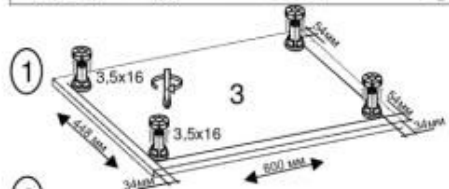

Viola 2.6m.

(RU) E.Инструкция по сборке:NM 80/82; (CS) E.Návod montáž: NM 80/82; (HU) E. Szerelési útmutató: DZ 80/82;
 (EN) E.Assembly instructions: NM 80/82; (SK) E.Návod montáž: NM 80/82; (PL) E.Instrukcja montaż: NM 80/82;

(RU) № детали	Размер (мм)	Количество (шт)
(CS) № podrobnosti	Rozměr (mm)	Množství (ks)
(HU) № részletek	Méret (mm)	Mennyiség (db)
(EN) № details	Size (mm)	Quantity (pcs)
(SK) № podrobnosti	Rozmer (mm)	Množstvo (ks)
(PL) № szczegóły	Rozmiar (mm)	Liczba (szt)
1, 2	704 x 448 x 16	2
3	800 x 448 x 16	1
4	768 x 70 x 16	1
5	768 x 97 x 16	1
6, 7	713 x 396 x 16	2
8	800 x 97 x 16	1

Viola 2.6m.

(RU) F.Инструкция по сборке:НЯ 60/82(1+2); (CS) F.Návod montáž: NB 60/82(1+2); (HU) F. Szerelési útmutató: D 60/82(1+2);
 (EN) F.Assembly instructions: NB 60/82(1+2); (SK) F.Návod montáž: NB 60/82(1+2); (PL) F.Instrukcja montaż: NB 60/82(1+2);

Handle - 12pcs.

(RU) № детали	Размер (мм)	Количество (шт)
(CS) № podrobnosti	Rozměr (mm)	Množství (ks)
(HU) № részletek	Méret (mm)	Mennyiség (db)
(EN) № details	Size (mm)	Quantity (pcs)
(SK) № podrobnosti	Rozmer (mm)	Množstvo (ks)
(PL) № szczegóły	Rozmiar (mm)	Liczba (szt)
1, 2	704 x 448 x 16	2
3	600 x 448 x 16	1
4, 5	568 x 96 x 16	2
6	567 x 438 x 16	1
7	176 x 596 x 16	1
8, 9	533 x 296 x 16	2
10, 11	96 x 400 x 16	2
12	96 x 511 x 16	1
13	405 x 541 x 2.5	1
14	718 x 598 x 2.5	1
15	600 x 97 x 16	1