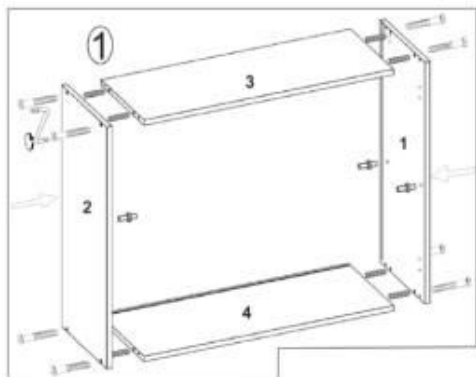

Viola 2.6m.

(RU) A.Инструкция по сборке: В 80/60; (CS) A.Návod montáž: W 80/60; (HU) A. Szerelési útmutató: A 80/60;
 (EN) A.Assembly instructions: W 80/60; (SK) A.Návod montáž: W 80/60; (PL) A.Instrukcja montaż: W 80/60;

(RU) № детали	Размер (мм)	Количество (шт)
(CS) № podrobnosti	Rozměr (mm)	Množství (ks)
(HU) № részletek	Méret (mm)	Mennyiség (db)
(EN) № details	Size (mm)	Quantity (pcs)
(SK) № podrobnosti	Rozmer (mm)	Množstvo (ks)
(PL) № szczegóły	Rozmiar (mm)	Liczba (szt)
1, 2	600 x 298 x 16	2
3	768 x 284 x 16	1
4	768 x 298 x 16	1
5	767 x 274 x 16	1
6,7	593 x 396 x 16	2
8	588 x 778 x 2.5	1

(RU) № детали	Размер (мм)	Количество (шт)
(CS) № podrobnosti	Rozměr (mm)	Množství (ks)
(HU) № részletek	Méret (mm)	Mennyiség (db)
(EN) № details	Size (mm)	Quantity (pcs)
(SK) № podrobnosti	Rozmer (mm)	Množstvo (ks)
(PL) № szczegóły	Rozmiar (mm)	Ilość (szt)
1, 2	600 x 298 x 16	2
3	568 x 298 x 16	1
4	568 x 284 x 16	1
5	568 x 284 x 16	1
6	355 x 596 x 16	1
7	588 x 578 x 2,5	1

(RU) № детали	Размер (мм)	Количество (шт)
(CS) № podrobnosti	Rozměr (mm)	Množství (ks)
(HU) № részletek	Méret (mm)	Mennyiség (db)
(EN) № details	Size (mm)	Quantity (pcs)
(SK) № podrobnosti	Rozmer (mm)	Množstvo (ks)
(PL) № szczegóły	Rozmiar (mm)	Liczba (szt)
1, 2	360 x 298 x 16	2
3	568 x 284 x 16	1
4	568 x 298 x 16	1
5	355x 596 x 16	1
6	348 x 578 x 2.5	1