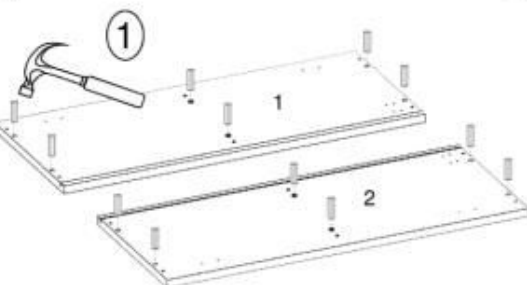

Viola 2.6m.

(RU) D.Инструкция по сборке:1BM 60/36; (CS) D.Návod montáž: 1WM 60/36; (HU) D. Szerelési útmutató: 1AM 60/36;
(EN) D.Assembly instructions: 1WM 60/36; (SK) D.Návod montáž: 1WM 60/36; (PL) D.Instrukcja montaż: 1WM 60/36;

(RU) № детали	Размер (мм)	Количество (шт)
(CS) № podrobnosti	Rozměr (mm)	Množství (ks)
(HU) № részletek	Méret (mm)	Mennyiség (db)
(EN) № details	Size (mm)	Quantity (pcs)
(SK) № podrobnosti	Rozmer (mm)	Množstvo (ks)
(PL) № szczegóły	Rozmiar (mm)	Ilość (szt)
1, 2	600 x 298 x 16	2
3	568 x 298 x 16	1
4	568 x 284 x 16	1
5	568 x 284 x 16	1
6	355 x 596 x 16	1
7	588 x 578 x 2.5	1