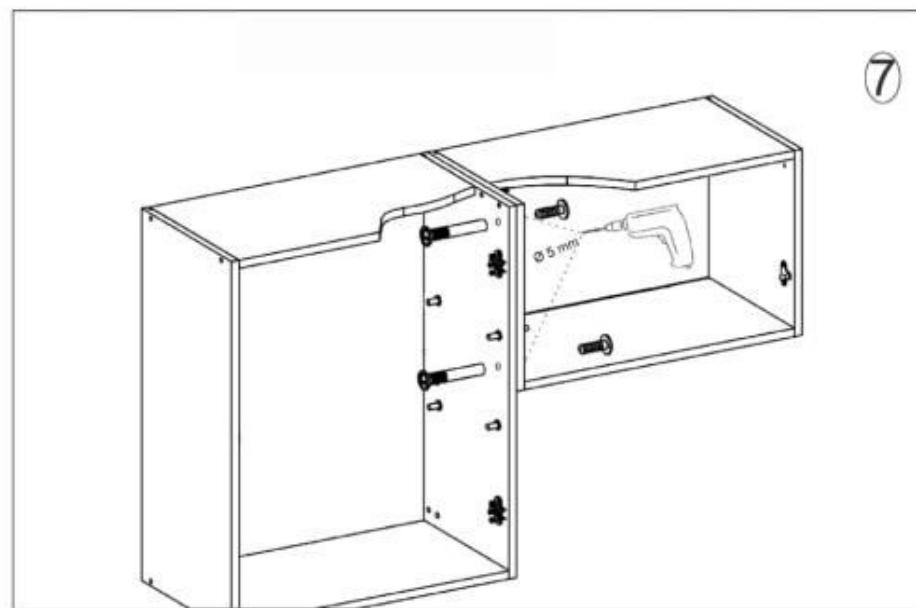

Viola 2.6m.

(RU) A.Инструкция по сборке: В 80/60; (CS) A.Návod montáž: W 80/60; (HU) A. Szerelési útmutató: A 80/60;
 (EN) A.Assembly instructions: W 80/60; (SK) A.Návod montáž: W 80/60; (PL) A.Instrukcja montaż: W 80/60;

(RU) № детали	Размер (мм)	Количество (шт)
(CS) № podrobnosti	Rozměr (mm)	Množství (ks)
(HU) № részletek	Méret (mm)	Mennyiség (db)
(EN) № details	Size (mm)	Quantity (pcs)
(SK) № podrobnosti	Rozmer (mm)	Množstvo (ks)
(PL) № szczegóły	Rozmiar (mm)	Liczba (szt)
1, 2	600 x 298 x 16	2
3	768 x 284 x 16	1
4	768 x 298 x 16	1
5	767 x 274 x 16	1
6,7	593 x 396 x 16	2
8	588 x 778 x 2.5	1

(RU) № детали	Размер (мм)	Количество (шт)
(CS) № podrobnosti	Rozměr (mm)	Množství (ks)
(HU) № részletek	Méret (mm)	Mennyiség (db)
(EN) № details	Size (mm)	Quantity (pcs)
(SK) № podrobnosti	Rozmer (mm)	Množstvo (ks)
(PL) № szczegóły	Rozmiar (mm)	Ilość (szt)
1, 2	600 x 298 x 16	2
3	568 x 298 x 16	1
4	568 x 284 x 16	1
5	568 x 284 x 16	1
6	355 x 596 x 16	1
7	588 x 578 x 2,5	1