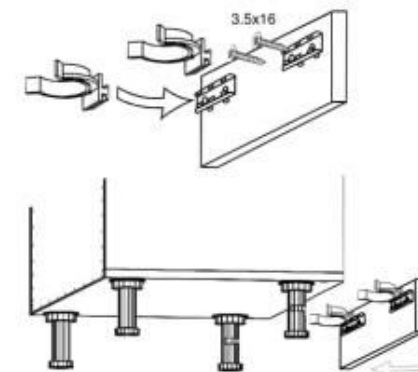

(RU) № детали	Размер (мм)	Количество (шт)
(CS) № podrobnosti	Rozměr (mm)	Množství (ks)
(HU) № részletek	Méret (mm)	Mennyiség (db)
(EN) № details	Size (mm)	Quantity (pcs)
(SK) № podrobnosti	Rozmer (mm)	Množstvo (ks)
(PL) № szczegóły	Rozmiar (mm)	Liczba (szt)
1, 2	360 x 298 x 16	2
3	568 x 284 x 16	1
4	568 x 298 x 16	1
5	355x 596 x 16	1
6	348 x 578 x 2.5	1

(RU) № детали	Размер (мм)	Количество (шт)
(CS) № podrobnosti	Rozměr (mm)	Množství (ks)
(HU) № részletek	Méret (mm)	Mennyiség (db)
(EN) № details	Size (mm)	Quantity (pcs)
(SK) № podrobnosti	Rozmer (mm)	Množstvo (ks)
(PL) № szczegóły	Rozmiar (mm)	Ilość (szt)
1, 2	600 x 298 x 16	2
3	568 x 298 x 16	1
4	568 x 284 x 16	1
5	568 x 284 x 16	1
6	355 x 596 x 16	1
7	588 x 578 x 2.5	1

Viola 2.6m.

(RU) E.Инструкция по сборке:NM 80/82; (CS) E.Návod montáž: NM 80/82; (HU) E. Szerelési útmutató: DZ 80/82;
 (EN) E.Assembly instructions: NM 80/82; (SK) E.Návod montáž: NM 80/82; (PL) E.Instrukcja montaż: NM 80/82;

(RU) № детали	Размер (мм)	Количество (шт)
(CS) № podrobnosti	Rozměr (mm)	Množství (ks)
(HU) № részletek	Méret (mm)	Mennyiség (db)
(EN) № details	Size (mm)	Quantity (pcs)
(SK) № podrobnosti	Rozmer (mm)	Množstvo (ks)
(PL) № szczegóły	Rozmiar (mm)	Liczba (szt)
1, 2	704 x 448 x 16	2
3	800 x 448 x 16	1
4	768 x 70 x 16	1
5	768 x 97 x 16	1
6, 7	713 x 396 x 16	2
8	800 x 97 x 16	1