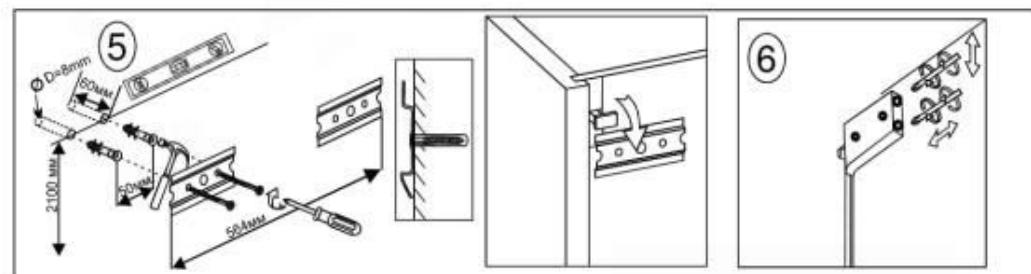

(RU) № детали	Размер (мм)	Количество (шт)
(CS) № podrobnosti	Rozměr (mm)	Množství (ks)
(HU) № részletek	Méret (mm)	Mennyiség (db)
(EN) № details	Size (mm)	Quantity (pcs)
(SK) № podrobnosti	Rozmer (mm)	Množstvo (ks)
(PL) № szczegóły	Rozmiar (mm)	Ilość (szt)
1, 2	600 x 298 x 16	2
3	568 x 298 x 16	1
4	568 x 284 x 16	1
5	568 x 284 x 16	1
6	355 x 596 x 16	1
7	588 x 578 x 2,5	1

Viola 2.6m.

(RU) C.Инструкция по сборке: BM 60/36; (CS) C.Návod montáž: WM 60/36; (HU) C. Szerelési útmutató: AM 60/36;
 (EN) C.Assembly instructions: WM 60/36; (SK) C.Návod montáž: WM 60/36; (PL) C.Instrukcja montaż: WM 60/36;

(RU) № детали	Размер (мм)	Количество (шт)
(CS) № podrobnosti	Rozměr (mm)	Množství (ks)
(HU) № részletek	Méret (mm)	Mennyiség (db)
(EN) № details	Size (mm)	Quantity (pcs)
(SK) № podrobnosti	Rozmer (mm)	Množstvo (ks)
(PL) № szczegóły	Rozmiar (mm)	Liczba (szt)
1, 2	360 x 298 x 16	2
3	568 x 284 x 16	1
4	568 x 298 x 16	1
5	355x 596 x 16	1
6	348 x 578 x 2.5	1

(RU) № детали	Размер (мм)	Количество (шт)
(CS) № podrobnosti	Rozměr (mm)	Množství (ks)
(HU) № részletek	Méret (mm)	Mennyiség (db)
(EN) № details	Size (mm)	Quantity (pcs)
(SK) № podrobnosti	Rozmer (mm)	Množstvo (ks)
(PL) № szczegóły	Rozmiar (mm)	Ilość (szt)
1, 2	600 x 298 x 16	2
3	568 x 298 x 16	1
4	568 x 284 x 16	1
5	568 x 284 x 16	1
6	355 x 596 x 16	1
7	588 x 578 x 2.5	1