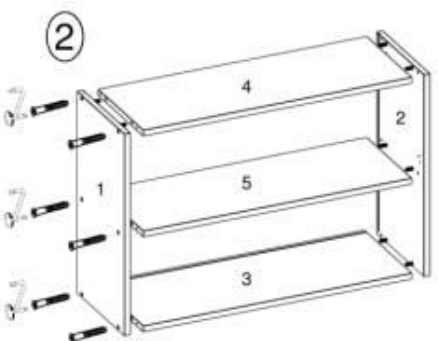

Viola 2.6m.

(RU) D.Инструкция по сборке:1BM 60/36; (CS) D.Návod montáž: 1WM 60/36; (HU) D. Szerelési útmutató: 1AM 60/36;
(EN) D.Assembly instructions: 1WM 60/36; (SK) D.Návod montáž: 1WM 60/36; (PL) D.Instrukcja montaż: 1WM 60/36;

(RU) № детали	Размер (мм)	Количество (шт)
(CS) № podrobnosti	Rozměr (mm)	Množství (ks)
(HU) № részletek	Méret (mm)	Mennyiség (db)
(EN) № details	Size (mm)	Quantity (pcs)
(SK) № podrobnosti	Rozmer (mm)	Množstvo (ks)
(PL) № szczegóły	Rozmiar (mm)	Ilość (szt)
1, 2	600 x 298 x 16	2
3	568 x 298 x 16	1
4	568 x 284 x 16	1
5	568 x 284 x 16	1
6	355 x 596 x 16	1
7	588 x 578 x 2.5	1