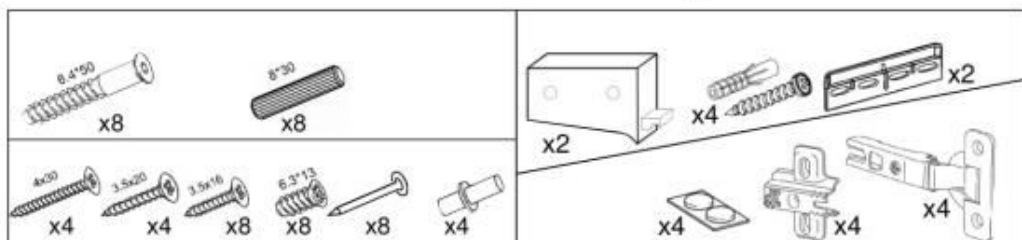

Viola 2.6m.

(RU) A.Инструкция по сборке: В 80/60; (CS) A.Návod montáž: W 80/60; (HU) A. Szerelési útmutató: A 80/60;
 (EN) A.Assembly instructions: W 80/60; (SK) A.Návod montáž: W 80/60; (PL) A.Instrukcja montaż: W 80/60;

(RU) № детали	Размер (мм)	Количество (шт)
(CS) № podrobnosti	Rozměr (mm)	Množství (ks)
(HU) № részletek	Méret (mm)	Mennyiség (db)
(EN) № details	Size (mm)	Quantity (pcs)
(SK) № podrobnosti	Rozmer (mm)	Množstvo (ks)
(PL) № szczegóły	Rozmiar (mm)	Liczba (szt)
1, 2	600 x 298 x 16	2
3	768 x 284 x 16	1
4	768 x 298 x 16	1
5	767 x 274 x 16	1
6,7	593 x 396 x 16	2
8	588 x 778 x 2.5	1

Handle - 12pcs.

(RU) № детали	Размер (мм)	Количество (шт)
(CS) № podrobnosti	Rozměr (mm)	Množství (ks)
(HU) № részletek	Méret (mm)	Mennyiség (db)
(EN) № details	Size (mm)	Quantity (pcs)
(SK) № podrobnosti	Rozmer (mm)	Množstvo (ks)
(PL) № szczegóły	Rozmiar (mm)	Liczba (szt)
1, 2	704 x 448 x 16	2
3	600 x 448 x 16	1
4, 5	568 x 96 x 16	2
6	567 x 438 x 16	1
7	176 x 596 x 16	1
8, 9	533 x 296 x 16	2
10, 11	96 x 400 x 16	2
12	96 x 511 x 16	1
13	405 x 541 x 2.5	1
14	718 x 598 x 2.5	1
15	600 x 97 x 16	1

(RU) № детали	Размер (мм)	Количество (шт)
(CS) № podrobnosti	Rozměr (mm)	Množství (ks)
(HU) № részletek	Méret (mm)	Mennyiség (db)
(EN) № details	Size (mm)	Quantity (pcs)
(SK) № podrobnosti	Rozmer (mm)	Množstvo (ks)
(PL) № szczegóły	Rozmiar (mm)	Liczba (szt)
1, 2	704 x 448 x 16	2
3	600 x 448 x 16	1
4, 5	568 x 96 x 16	2
6	567 x 438 x 16	1
7, 8	713 x 296 x 16	2
9	718 x 598 x 2.5	1
10	600 x 97 x 16	1