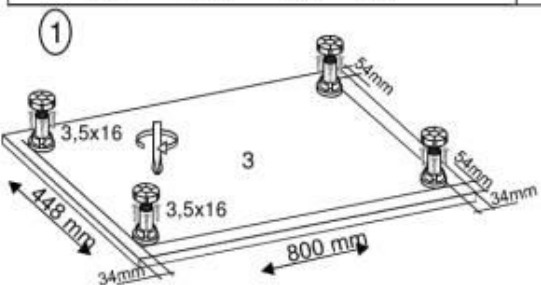

Viola 2.6m.

(RU) E.Инструкция по сборке:NM 80/82; (CS) E.Návod montáž: NM 80/82; (HU) E. Szerelési útmutató: DZ 80/82;
(EN) E.Assembly instructions: NM 80/82; (SK) E.Návod montáž: NM 80/82; (PL) E.Instrukcja montaż: NM 80/82;