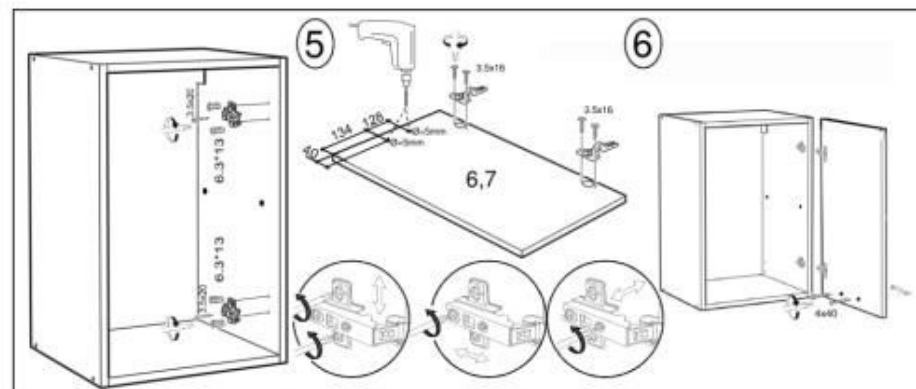

Viola 2.6m.

(RU) A.Инструкция по сборке: В 80/60; (CS) A.Návod montáž: W 80/60; (HU) A. Szerelési útmutató: A 80/60;
 (EN) A.Assembly instructions: W 80/60; (SK) A.Návod montáž: W 80/60; (PL) A.Instrukcja montaż: W 80/60;

(RU) № детали	Размер (мм)	Количество (шт)
(CS) № podrobnosti	Rozměr (mm)	Množství (ks)
(HU) № részletek	Méret (mm)	Mennyiség (db)
(EN) № details	Size (mm)	Quantity (pcs)
(SK) № podrobnosti	Rozmer (mm)	Množstvo (ks)
(PL) № szczegóły	Rozmiar (mm)	Liczba (szt)
1, 2	600 x 298 x 16	2
3	768 x 284 x 16	1
4	768 x 298 x 16	1
5	767 x 274 x 16	1
6,7	593 x 396 x 16	2
8	588 x 778 x 2.5	1

(RU) № детали	Размер (мм)	Количество (шт)
(CS) № podrobnosti	Rozměr (mm)	Množství (ks)
(HU) № részletek	Méret (mm)	Mennyiség (db)
(EN) № details	Size (mm)	Quantity (pcs)
(SK) № podrobnosti	Rozmer (mm)	Množstvo (ks)
(PL) № szczegóły	Rozmiar (mm)	Ilość (szt)
1, 2	600 x 298 x 16	2
3	568 x 298 x 16	1
4	568 x 284 x 16	1
5	568 x 284 x 16	1
6	355 x 596 x 16	1
7	588 x 578 x 2,5	1

(RU) № детали	Размер (мм)	Количество (шт)
(CS) № podrobnosti	Rozměr (mm)	Množství (ks)
(HU) № részletek	Méret (mm)	Mennyiség (db)
(EN) № details	Size (mm)	Quantity (pcs)
(SK) № podrobnosti	Rozmer (mm)	Množstvo (ks)
(PL) № szczegóły	Rozmiar (mm)	Liczba (szt)
1, 2	360 x 298 x 16	2
3	568 x 284 x 16	1
4	568 x 298 x 16	1
5	355x 596 x 16	1
6	348 x 578 x 2.5	1