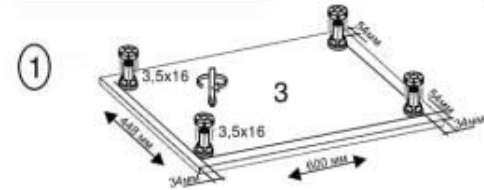

Handle - 12pcs.

(RU) № детали	Размер (мм)	Количество (шт)
(CS) № podrobnosti	Rozměr (mm)	Množství (ks)
(HU) № részletek	Méret (mm)	Mennyiség (db)
(EN) № details	Size (mm)	Quantity (pcs)
(SK) № podrobnosti	Rozmer (mm)	Množstvo (ks)
(PL) № szczegóły	Rozmiar (mm)	Liczba (szt)
1, 2	704 x 448 x 16	2
3	600 x 448 x 16	1
4, 5	568 x 96 x 16	2
6	567 x 438 x 16	1
7	176 x 596 x 16	1
8, 9	533 x 296 x 16	2
10, 11	96 x 400 x 16	2
12	96 x 511 x 16	1
13	405 x 541 x 2.5	1
14	718 x 598 x 2.5	1
15	600 x 97 x 16	1

Viola 2.6m.

(RU) G.Инструкция по сборке:Н 60/82;

(CS) G.Návod montáž: N 60/82;

(HU) G. Szerelési útmutató: D 60/82;

(EN) G.Assembly instructions: N 60/82;

(SK) G.Návod montáž: N 60/82;

(PL) G.Instrukcja montaż: N 60/82;