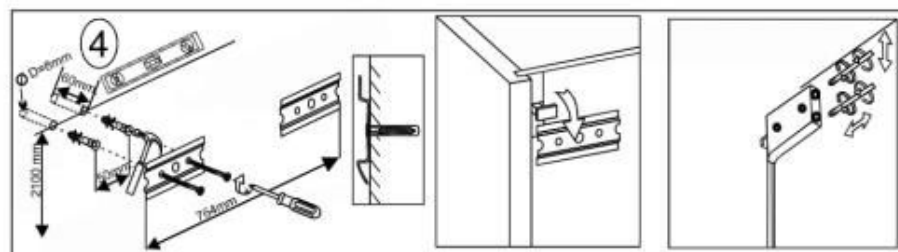

Viola 2.6m.

(RU) A.Инструкция по сборке: В 80/60; (CS) A.Návod montáž: W 80/60; (HU) A. Szerelési útmutató: A 80/60;
 (EN) A.Assembly instructions: W 80/60; (SK) A.Návod montáž: W 80/60; (PL) A.Instrukcja montaż: W 80/60;

(RU) № детали	Размер (мм)	Количество (шт)
(CS) № podrobnosti	Rozměr (mm)	Množství (ks)
(HU) № részletek	Méret (mm)	Mennyiség (db)
(EN) № details	Size (mm)	Quantity (pcs)
(SK) № podrobnosti	Rozmer (mm)	Množstvo (ks)
(PL) № szczegóły	Rozmiar (mm)	Liczba (szt)
1, 2	600 x 298 x 16	2
3	768 x 284 x 16	1
4	768 x 298 x 16	1
5	767 x 274 x 16	1
6,7	593 x 396 x 16	2
8	588 x 778 x 2.5	1

Viola 2.6m.

(RU) В.Инструкция по сборке:1BM 60/36; (CS) B.Návod montáž: 1WM 60/36; (HU) B. Szerelési útmutató: 1AM 60/36;
 (EN) B.Assembly instructions: 1WM 60/36; (SK) B.Návod montáž: 1WM 60/36; (PL) B.Instrukcja montaż: 1WM 60/36;

(RU) № детали	Размер (мм)	Количество (шт)
(CS) № podrobnosti	Rozměr (mm)	Množství (ks)
(HU) № részletek	Méret (mm)	Mennyiség (db)
(EN) № details	Size (mm)	Quantity (pcs)
(SK) № podrobnosti	Rozmer (mm)	Množstvo (ks)
(PL) № szczegóły	Rozmiar (mm)	Ilość (szt)
1, 2	600 x 298 x 16	2
3	568 x 298 x 16	1
4	568 x 284 x 16	1
5	568 x 284 x 16	1
6	355 x 596 x 16	1
7	588 x 578 x 2,5	1