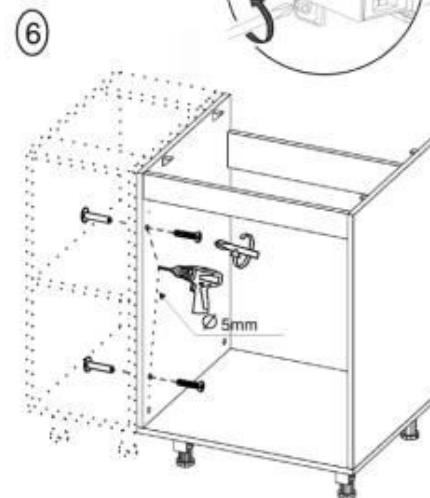

(RU) № детали	Размер (мм)	Количество (шт)
(CS) № podrobnosti	Rozměr (mm)	Množství (ks)
(HU) № részletek	Méret (mm)	Mennyiség (db)
(EN) № details	Size (mm)	Quantity (pcs)
(SK) № podrobnosti	Rozmer (mm)	Množstvo (ks)
(PL) № szczegóły	Rozmiar (mm)	Liczba (szt)
1, 2	360 x 298 x 16	2
3	568 x 284 x 16	1
4	568 x 298 x 16	1
5	355x 596 x 16	1
6	348 x 578 x 2.5	1

(RU) № детали	Размер (мм)	Количество (шт)
(CS) № podrobnosti	Rozměr (mm)	Množství (ks)
(HU) № részletek	Méret (mm)	Mennyiség (db)
(EN) № details	Size (mm)	Quantity (pcs)
(SK) № podrobnosti	Rozmer (mm)	Množstvo (ks)
(PL) № szczegóły	Rozmiar (mm)	Ilość (szt)
1, 2	600 x 298 x 16	2
3	568 x 298 x 16	1
4	568 x 284 x 16	1
5	568 x 284 x 16	1
6	355 x 596 x 16	1
7	588 x 578 x 2.5	1

Viola 2.6m.

(RU) E.Инструкция по сборке:NM 80/82; (CS) E.Návod montáž: NM 80/82; (HU) E. Szerelési útmutató: DZ 80/82;
 (EN) E.Assembly instructions: NM 80/82; (SK) E.Návod montáž: NM 80/82; (PL) E.Instrukcja montaż: NM 80/82;

(RU) № детали	Размер (мм)	Количество (шт)
(CS) № podrobnosti	Rozměr (mm)	Množství (ks)
(HU) № részletek	Méret (mm)	Mennyiség (db)
(EN) № details	Size (mm)	Quantity (pcs)
(SK) № podrobnosti	Rozmer (mm)	Množstvo (ks)
(PL) № szczegóły	Rozmiar (mm)	Liczba (szt)
1, 2	704 x 448 x 16	2
3	800 x 448 x 16	1
4	768 x 70 x 16	1
5	768 x 97 x 16	1
6, 7	713 x 396 x 16	2
8	800 x 97 x 16	1