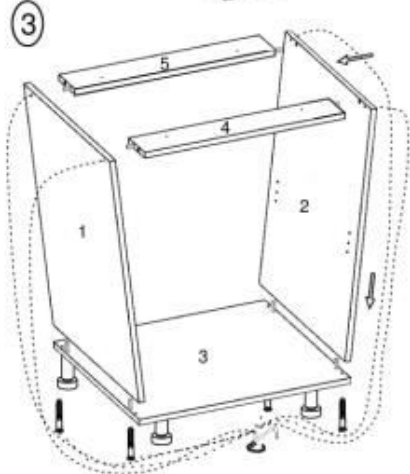

Handle - 12pcs.

(RU) № детали	Размер (мм)	Количество (шт)
(CS) № podrobnosti	Rozměr (mm)	Množství (ks)
(HU) № részletek	Méret (mm)	Mennyiség (db)
(EN) № details	Size (mm)	Quantity (pcs)
(SK) № podrobnosti	Rozmer (mm)	Množstvo (ks)
(PL) № szczegóły	Rozmiar (mm)	Liczba (szt)
1, 2	704 x 448 x 16	2
3	600 x 448 x 16	1
4, 5	568 x 96 x 16	2
6	567 x 438 x 16	1
7	176 x 596 x 16	1
8, 9	533 x 296 x 16	2
10, 11	96 x 400 x 16	2
12	96 x 511 x 16	1
13	405 x 541 x 2.5	1
14	718 x 598 x 2.5	1
15	600 x 97 x 16	1

Viola 2.6m.

(RU) G.Инструкция по сборке:Н 60/82;

(CS) G.Návod montáž: N 60/82;

(HU) G. Szerelési útmutató: D 60/82;

(EN) G.Assembly instructions: N 60/82;

(SK) G.Návod montáž: N 60/82;

(PL) G.Instrukcja montaż: N 60/82;

(RU) № детали	Размер (мм)	Количество (шт)
(CS) № podrobnosti	Rozměr (mm)	Množství (ks)
(HU) № részletek	Méret (mm)	Mennyiség (db)
(EN) № details	Size (mm)	Quantity (pcs)
(SK) № podrobnosti	Rozmer (mm)	Množstvo (ks)
(PL) № szczegóły	Rozmiar (mm)	Liczba (szt)
1, 2	704 x 448 x 16	2
3	600 x 448 x 16	1
4, 5	568 x 96 x 16	2
6	567 x 438 x 16	1
7, 8	713 x 296 x 16	2
9	718 x 598 x 2.5	1
10	600 x 97 x 16	1