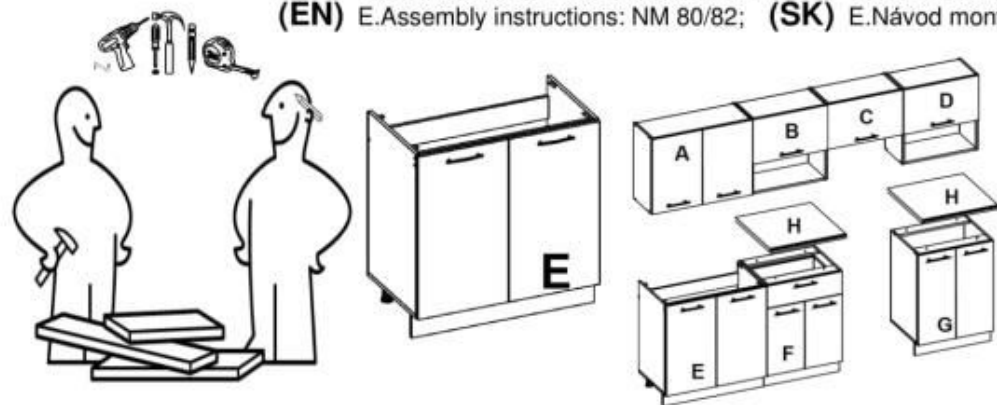

Viola 2.6m.

(RU) E.Инструкция по сборке:NM 80/82; (CS) E.Návod montáž: NM 80/82; (HU) E. Szerelési útmutató: DZ 80/82;
(EN) E.Assembly instructions: NM 80/82; (SK) E.Návod montáž: NM 80/82; (PL) E.Instrukcja montaż: NM 80/82;