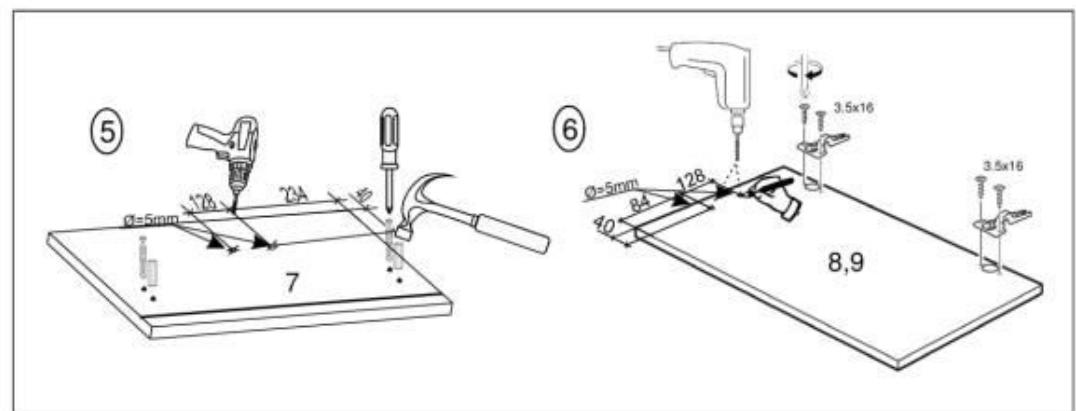

(RU) № детали	Размер (мм)	Количество (шт)
(CS) № podrobnosti	Rozměr (mm)	Množství (ks)
(HU) № részletek	Méret (mm)	Mennyiség (db)
(EN) № details	Size (mm)	Quantity (pcs)
(SK) № podrobnosti	Rozmer (mm)	Množstvo (ks)
(PL) № szczegóły	Rozmiar (mm)	Liczba (szt)
1, 2	704 x 448 x 16	2
3	800 x 448 x 16	1
4	768 x 70 x 16	1
5	768 x 97 x 16	1
6, 7	713 x 396 x 16	2
8	800 x 97 x 16	1

Viola 2.6m.

(RU) F.Инструкция по сборке:НЯ 60/82(1+2); (CS) F.Návod montáž: NB 60/82(1+2); (HU) F. Szerelési útmutató: D 60/82(1+2);
 (EN) F.Assembly instructions: NB 60/82(1+2); (SK) F.Návod montáž: NB 60/82(1+2); (PL) F.Instrukcja montaż: NB 60/82(1+2);

Handle - 12pcs.

(RU) № детали	Размер (мм)	Количество (шт)
(CS) № podrobnosti	Rozměr (mm)	Množství (ks)
(HU) № részletek	Méret (mm)	Mennyiség (db)
(EN) № details	Size (mm)	Quantity (pcs)
(SK) № podrobnosti	Rozmer (mm)	Množstvo (ks)
(PL) № szczegóły	Rozmiar (mm)	Liczba (szt)
1, 2	704 x 448 x 16	2
3	600 x 448 x 16	1
4, 5	568 x 96 x 16	2
6	567 x 438 x 16	1
7	176 x 596 x 16	1
8, 9	533 x 296 x 16	2
10, 11	96 x 400 x 16	2
12	96 x 511 x 16	1
13	405 x 541 x 2.5	1
14	718 x 598 x 2.5	1
15	600 x 97 x 16	1