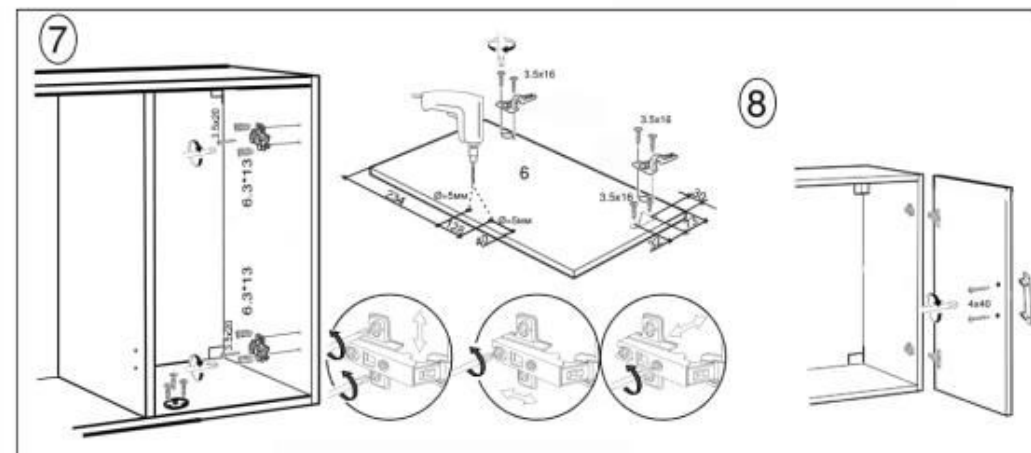

Viola 2.6m.

(RU) D.Инструкция по сборке:1BM 60/36; (CS) D.Návod montáž: 1WM 60/36; (HU) D. Szerelési útmutató: 1AM 60/36;
(EN) D.Assembly instructions: 1WM 60/36; (SK) D.Návod montáž: 1WM 60/36; (PL) D.Instrukcja montaż: 1WM 60/36;

(RU) № детали	Размер (мм)	Количество (шт)
(CS) № podrobnosti	Rozměr (mm)	Množství (ks)
(HU) № részletek	Méret (mm)	Mennyiség (db)
(EN) № details	Size (mm)	Quantity (pcs)
(SK) № podrobnosti	Rozmer (mm)	Množstvo (ks)
(PL) № szczegóły	Rozmiar (mm)	Ilość (szt)
1, 2	600 x 298 x 16	2
3	568 x 298 x 16	1
4	568 x 284 x 16	1
5	568 x 284 x 16	1
6	355 x 596 x 16	1
7	588 x 578 x 2.5	1