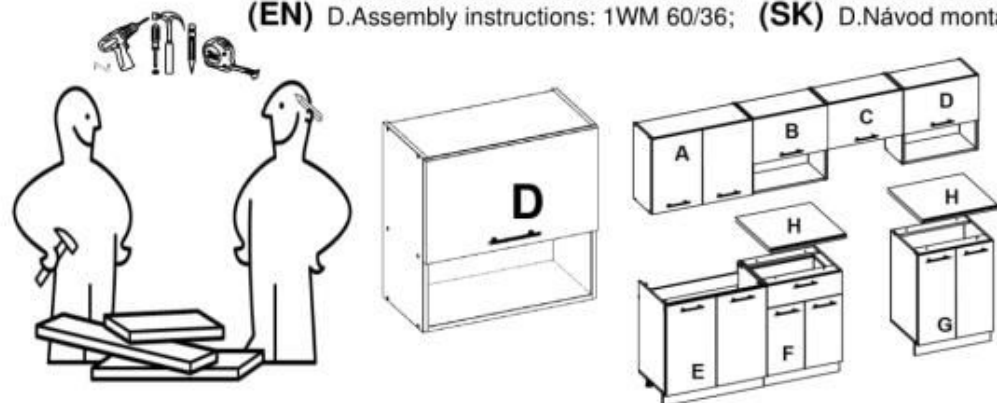

Viola 2.6m.

(RU) D.Инструкция по сборке:1BM 60/36; (CS) D.Návod montáž: 1WM 60/36; (HU) D. Szerelési útmutató: 1AM 60/36;
(EN) D.Assembly instructions: 1WM 60/36; (SK) D.Návod montáž: 1WM 60/36; (PL) D.Instrukcja montaż: 1WM 60/36;

(RU) № детали	Размер (мм)	Количество (шт)
(CS) № podrobnosti	Rozměr (mm)	Množství (ks)
(HU) № részletek	Méret (mm)	Mennyiség (db)
(EN) № details	Size (mm)	Quantity (pcs)
(SK) № podrobnosti	Rozmer (mm)	Množstvo (ks)
(PL) № szczegóły	Rozmiar (mm)	Ilość (szt)
1, 2	600 x 298 x 16	2
3	568 x 298 x 16	1
4	568 x 284 x 16	1
5	568 x 284 x 16	1
6	355 x 596 x 16	1
7	588 x 578 x 2.5	1