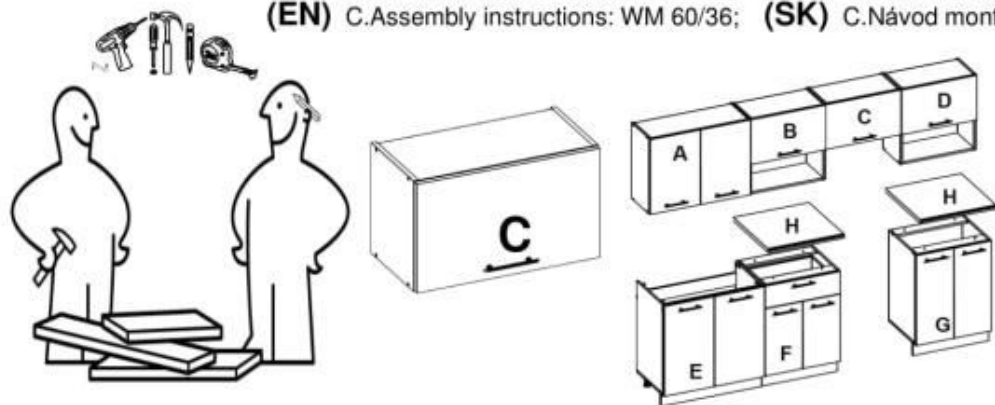

Viola 2.6m.

(RU) C.Инструкция по сборке: BM 60/36; (CS) C.Návod montáž: WM 60/36; (HU) C. Szerelési útmutató: AM 60/36;
(EN) C.Assembly instructions: WM 60/36; (SK) C.Návod montáž: WM 60/36; (PL) C.Instrukcja montaż: WM 60/36;

(RU) № детали	Размер (мм)	Количество (шт)
(CS) № podrobnosti	Rozměr (mm)	Množství (ks)
(HU) № részletek	Méret (mm)	Mennyiség (db)
(EN) № details	Size (mm)	Quantity (pcs)
(SK) № podrobnosti	Rozmer (mm)	Množstvo (ks)
(PL) № szczegóły	Rozmiar (mm)	Liczba (szt)
1, 2	360 x 298 x 16	2
3	568 x 284 x 16	1
4	568 x 298 x 16	1
5	355x 596 x 16	1
6	348 x 578 x 2.5	1