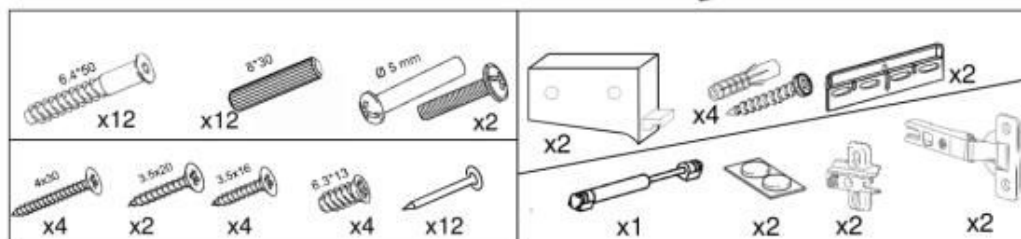

Viola 2.6m.

(RU) D.Инструкция по сборке:1BM 60/36; (CS) D.Návod montáž: 1WM 60/36; (HU) D. Szerelési útmutató: 1AM 60/36;
(EN) D.Assembly instructions: 1WM 60/36; (SK) D.Návod montáž: 1WM 60/36; (PL) D.Instrukcja montaż: 1WM 60/36;

(RU) № детали	Размер (мм)	Количество (шт)
(CS) № podrobnosti	Rozměr (mm)	Množství (ks)
(HU) № részletek	Méret (mm)	Mennyiség (db)
(EN) № details	Size (mm)	Quantity (pcs)
(SK) № podrobnosti	Rozmer (mm)	Množstvo (ks)
(PL) № szczegóły	Rozmiar (mm)	Ilość (szt)
1, 2	600 x 298 x 16	2
3	568 x 298 x 16	1
4	568 x 284 x 16	1
5	568 x 284 x 16	1
6	355 x 596 x 16	1
7	588 x 578 x 2.5	1