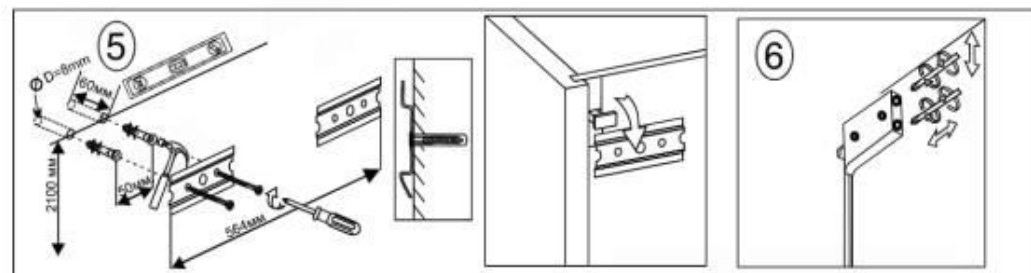

Viola 2.6m.

(RU) A.Инструкция по сборке: В 80/60; (CS) A.Návod montáž: W 80/60; (HU) A. Szerelési útmutató: A 80/60;
 (EN) A.Assembly instructions: W 80/60; (SK) A.Návod montáž: W 80/60; (PL) A.Instrukcja montaż: W 80/60;

(RU) № детали	Размер (мм)	Количество (шт)
(CS) № podrobnosti	Rozměr (mm)	Množství (ks)
(HU) № részletek	Méret (mm)	Mennyiség (db)
(EN) № details	Size (mm)	Quantity (pcs)
(SK) № podrobnosti	Rozmer (mm)	Množstvo (ks)
(PL) № szczegóły	Rozmiar (mm)	Liczba (szt)
1, 2	600 x 298 x 16	2
3	768 x 284 x 16	1
4	768 x 298 x 16	1
5	767 x 274 x 16	1
6,7	593 x 396 x 16	2
8	588 x 778 x 2.5	1

Viola 2.6m.

(RU) В.Инструкция по сборке:1BM 60/36; (CS) B.Návod montáž: 1WM 60/36; (HU) B. Szerelési útmutató: 1AM 60/36;
 (EN) B.Assembly instructions: 1WM 60/36; (SK) B.Návod montáž: 1WM 60/36; (PL) B.Instrukcja montaż: 1WM 60/36;

(RU) № детали	Размер (мм)	Количество (шт)
(CS) № podrobnosti	Rozměr (mm)	Množství (ks)
(HU) № részletek	Méret (mm)	Mennyiség (db)
(EN) № details	Size (mm)	Quantity (pcs)
(SK) № podrobnosti	Rozmer (mm)	Množstvo (ks)
(PL) № szczegóły	Rozmiar (mm)	Ilość (szt)
1, 2	600 x 298 x 16	2
3	568 x 298 x 16	1
4	568 x 284 x 16	1
5	568 x 284 x 16	1
6	355 x 596 x 16	1
7	588 x 578 x 2,5	1