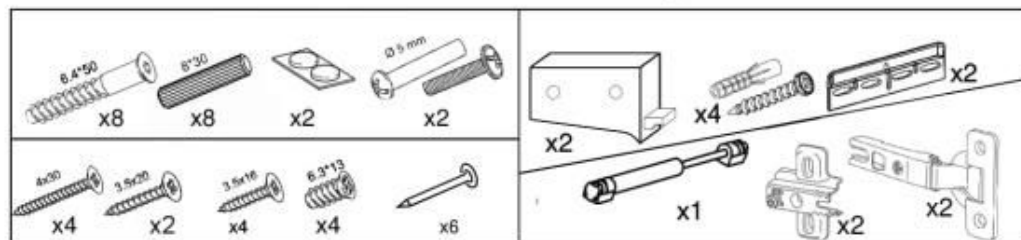

Viola 2.6m.

(RU) C.Инструкция по сборке: BM 60/36; (CS) C.Návod montáž: WM 60/36; (HU) C. Szerelési útmutató: AM 60/36;
(EN) C.Assembly instructions: WM 60/36; (SK) C.Návod montáž: WM 60/36; (PL) C.Instrukcja montaż: WM 60/36;

(RU) № детали	Размер (мм)	Количество (шт)
(CS) № podrobnosti	Rozměr (mm)	Množství (ks)
(HU) № részletek	Méret (mm)	Mennyiség (db)
(EN) № details	Size (mm)	Quantity (pcs)
(SK) № podrobnosti	Rozmer (mm)	Množstvo (ks)
(PL) № szczegóły	Rozmiar (mm)	Liczba (szt)
1, 2	360 x 298 x 16	2
3	568 x 284 x 16	1
4	568 x 298 x 16	1
5	355x 596 x 16	1
6	348 x 578 x 2.5	1