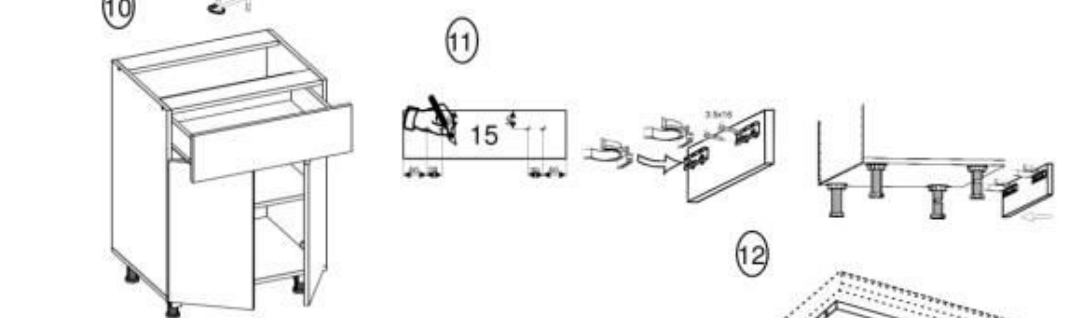

(RU) № детали	Размер (мм)	Количество (шт)
(CS) № podrobnosti	Rozměr (mm)	Množství (ks)
(HU) № részletek	Méret (mm)	Mennyiség (db)
(EN) № details	Size (mm)	Quantity (pcs)
(SK) № podrobnosti	Rozmer (mm)	Množstvo (ks)
(PL) № szczegóły	Rozmiar (mm)	Liczba (szt)
1, 2	704 x 448 x 16	2
3	600 x 448 x 16	1
4, 5	568 x 96 x 16	2
6	567 x 438 x 16	1
7	176 x 596 x 16	1
8, 9	533 x 296 x 16	2
10, 11	96 x 400 x 16	2
12	96 x 511 x 16	1
13	405 x 541 x 2.5	1
14	718 x 598 x 2.5	1
15	600 x 97 x 16	1