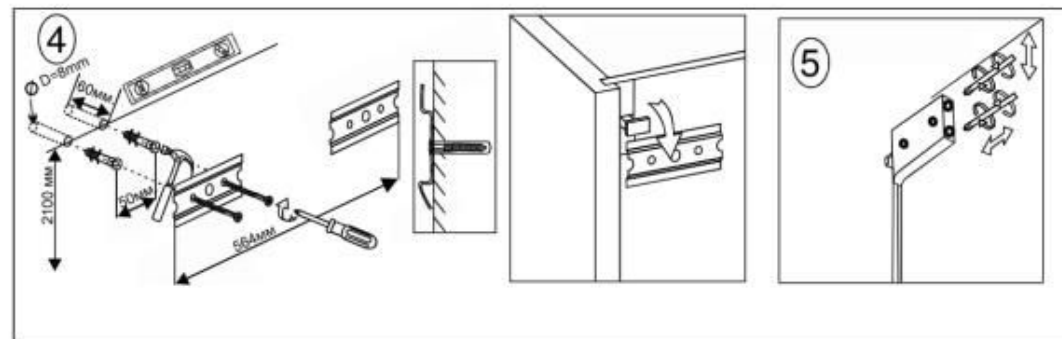

Viola 2.6m.

(RU) В.Инструкция по сборке:1BM 60/36; (CS) B.Návod montáž: 1WM 60/36; (HU) B. Szerelési útmutató: 1AM 60/36;
 (EN) B.Assembly instructions: 1WM 60/36; (SK) B.Návod montáž: 1WM 60/36; (PL) B.Instrukcja montaż: 1WM 60/36;

(RU) № детали	Размер (мм)	Количество (шт)
(CS) № podrobnosti	Rozměr (mm)	Množství (ks)
(HU) № részletek	Méret (mm)	Mennyiség (db)
(EN) № details	Size (mm)	Quantity (pcs)
(SK) № podrobnosti	Rozmer (mm)	Množstvo (ks)
(PL) № szczegóły	Rozmiar (mm)	Ilość (szt)
1, 2	600 x 298 x 16	2
3	568 x 298 x 16	1
4	568 x 284 x 16	1
5	568 x 284 x 16	1
6	355 x 596 x 16	1
7	588 x 578 x 2,5	1

Viola 2.6m.

(RU) C.Инструкция по сборке: BM 60/36; (CS) C.Návod montáž: WM 60/36; (HU) C. Szerelési útmutató: AM 60/36;
 (EN) C.Assembly instructions: WM 60/36; (SK) C.Návod montáž: WM 60/36; (PL) C.Instrukcja montaż: WM 60/36;

(RU) № детали	Размер (мм)	Количество (шт)
(CS) № podrobnosti	Rozměr (mm)	Množství (ks)
(HU) № részletek	Méret (mm)	Mennyiség (db)
(EN) № details	Size (mm)	Quantity (pcs)
(SK) № podrobnosti	Rozmer (mm)	Množstvo (ks)
(PL) № szczegóły	Rozmiar (mm)	Liczba (szt)
1, 2	360 x 298 x 16	2
3	568 x 284 x 16	1
4	568 x 298 x 16	1
5	355x 596 x 16	1
6	348 x 578 x 2.5	1