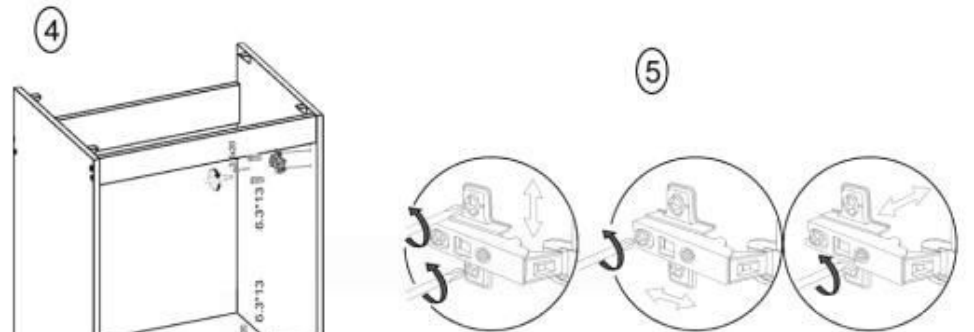

Marija 2 m.

(RU) D.Инструкция по сборке:NM 80/82; (CS) D.Návod montáž: NM 80/82; (HU) D. Szerelési útmutató: DZ 80/82;
(EN) D.Assembly instructions: NM 80/82; (SK) D.Návod montáž: NM 80/82; (PL) D.Instrukcja montaż: NM 80/82;

(RU) № детали	Размер (мм)	Количество (шт)
(CS) № podrobnosti	Rozměr (mm)	Množství (ks)
(HU) № részletek	Méret (mm)	Mennyiség (db)
(EN) № details	Size (mm)	Quantity (pcs)
(SK) № podrobnosti	Rozmer (mm)	Množstvo (ks)
(PL) № szczegóły	Rozmiar (mm)	Liczba (szt)
1, 2	820 x 448 x 16	2
3	768 x 448 x 16	1
4	768 x 70 x 16	1
5	768 x 97 x 16	1
6, 7	713 x 396 x 16	2
8	768 x 100 x 16	1