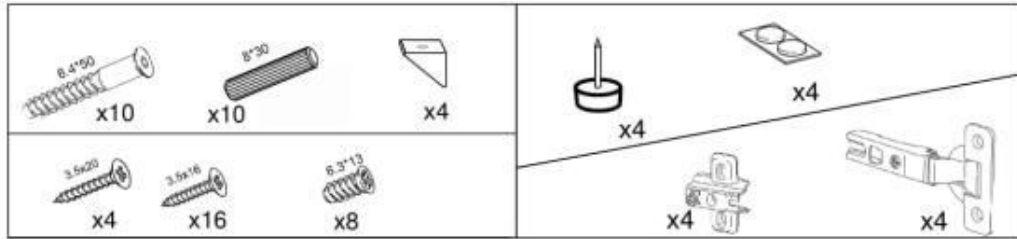

Marija 2 m.

(RU) D.Инструкция по сборке:NM 80/82; (CS) D.Návod montáž: NM 80/82; (HU) D. Szerelési útmutató: DZ 80/82;
(EN) D.Assembly instructions: NM 80/82; (SK) D.Návod montáž: NM 80/82; (PL) D.Instrukcja montaż: NM 80/82;

(RU) № детали	Размер (мм)	Количество (шт)
(CS) № podrobnosti	Rozměr (mm)	Množství (ks)
(HU) № részletek	Méret (mm)	Mennyiség (db)
(EN) № details	Size (mm)	Quantity (pcs)
(SK) № podrobnosti	Rozmer (mm)	Množstvo (ks)
(PL) № szczegóły	Rozmiar (mm)	Liczba (szt)
1, 2	820 x 448 x 16	2
3	768 x 448 x 16	1
4	768 x 70 x 16	1
5	768 x 97 x 16	1
6, 7	713 x 396 x 16	2
8	768 x 100 x 16	1