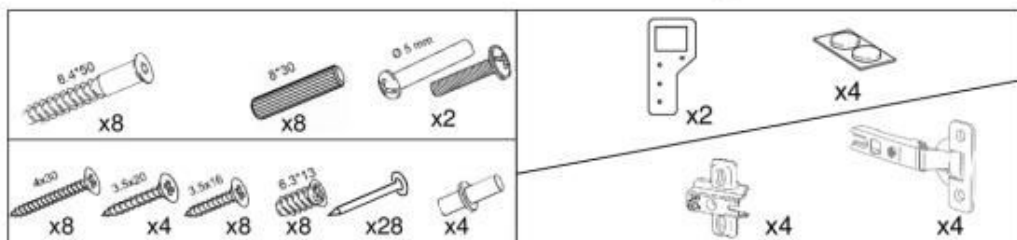

# Marija 2 m.

(RU) A.Инструкция по сборке: В 80/60; (CS) A.Návod montáž: W 80/60; (HU) A. Szerelési útmutató: A 80/60;  
 (EN) A.Assembly instructions: W 80/60; (SK) A.Návod montáž: W 80/60; (PL) A.Instrukcja montaż: W 80/60;

(RU) № детали	Размер (мм)	Количество (шт)
(CS) № podrobnosti	Rozměr (mm)	Množství (ks)
(HU) № részletek	Méret (mm)	Mennyiség (db)
(EN) № details	Size (mm)	Quantity (pcs)
(SK) № podrobnosti	Rozmer (mm)	Množstvo (ks)
(PL) № szczegóły	Rozmiar (mm)	Liczba (szt)
1, 2	600 x 298 x 16	2
3	768 x 298 x 16	1
4	768 x 298 x 16	1
5	767 x 288 x 16	1
6, 7	593 x 396 x 16	2
8	598 x 798 x 2.5	1

(RU) № детали	Размер (мм)	Количество (шт)
(CS) № podrobnosti	Rozměr (mm)	Množství (ks)
(HU) № részletek	Méret (mm)	Mennyiség (db)
(EN) № details	Size (mm)	Quantity (pcs)
(SK) № podrobnosti	Rozmer (mm)	Množstvo (ks)
(PL) № szczegóły	Rozmiar (mm)	Liczba (szt)
1, 2	360 x 298 x 16	2
3	568 x 298 x 16	1
4	568 x 298 x 16	1
5	355x 596 x 16	1
6	358 x 598 x 2,5	1

(RU) № детали	Размер (мм)	Количество (шт)
(CS) № podrobnosti	Rozměr (mm)	Množství (ks)
(HU) № részletek	Méret (mm)	Mennyiség (db)
(EN) № details	Size (mm)	Quantity (pcs)
(SK) № podrobnosti	Rozmer (mm)	Množstvo (ks)
(PL) № szczegóły	Rozmiar (mm)	Liczba (szt)
1, 2	600 x 298 x 16	2
3	568 x 298 x 16	1
4	568 x 298 x 16	1
5	567 x 288 x 16	1
6	593 x 596 x 16	1
7	598 x 598 x 2.5	1