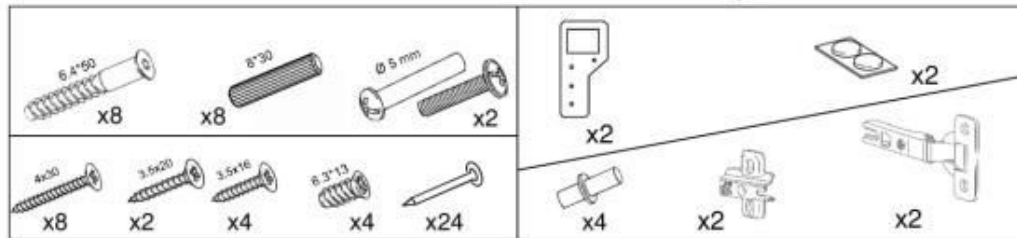

(RU) № детали	Размер (мм)	Количество (шт)
(CS) № podrobnosti	Rozměr (mm)	Množství (ks)
(HU) № részletek	Méret (mm)	Mennyiség (db)
(EN) № details	Size (mm)	Quantity (pcs)
(SK) № podrobnosti	Rozmer (mm)	Množstvo (ks)
(PL) № szczegóły	Rozmiar (mm)	Liczba (szt)
1, 2	600 x 298 x 16	2
3	768 x 298 x 16	1
4	768 x 298 x 16	1
5	767 x 288 x 16	1
6, 7	593 x 396 x 16	2
8	598 x 798 x 2.5	1

# Marija 2 m.

(RU) B.Инструкция по сборке: BM 60/36; (CS) B.Návod montáž: WM 60/36; (HU) B. Szerelési útmutató: AM 60/36;  
 (EN) B.Assembly instructions: WM 60/36; (SK) B.Návod montáž: WM 60/36; (PL) B.Instrukcja montaż: WM 60/36;

(RU) № детали	Размер (мм)	Количество (шт)
(CS) № podrobnosti	Rozměr (mm)	Množství (ks)
(HU) № részletek	Méret (mm)	Mennyiség (db)
(EN) № details	Size (mm)	Quantity (pcs)
(SK) № podrobnosti	Rozmer (mm)	Množstvo (ks)
(PL) № szczegóły	Rozmiar (mm)	Liczba (szt)
1, 2	360 x 298 x 16	2
3	568 x 298 x 16	1
4	568 x 298 x 16	1
5	355x 596 x 16	1
6	358 x 598 x 2,5	1

(RU) № детали	Размер (мм)	Количество (шт)
(CS) № podrobnosti	Rozměr (mm)	Množství (ks)
(HU) № részletek	Méret (mm)	Mennyiség (db)
(EN) № details	Size (mm)	Quantity (pcs)
(SK) № podrobnosti	Rozmer (mm)	Množstvo (ks)
(PL) № szczegóły	Rozmiar (mm)	Liczba (szt)
1, 2	600 x 298 x 16	2
3	568 x 298 x 16	1
4	568 x 298 x 16	1
5	567 x 288 x 16	1
6	593 x 596 x 16	1
7	598 x 598 x 2.5	1