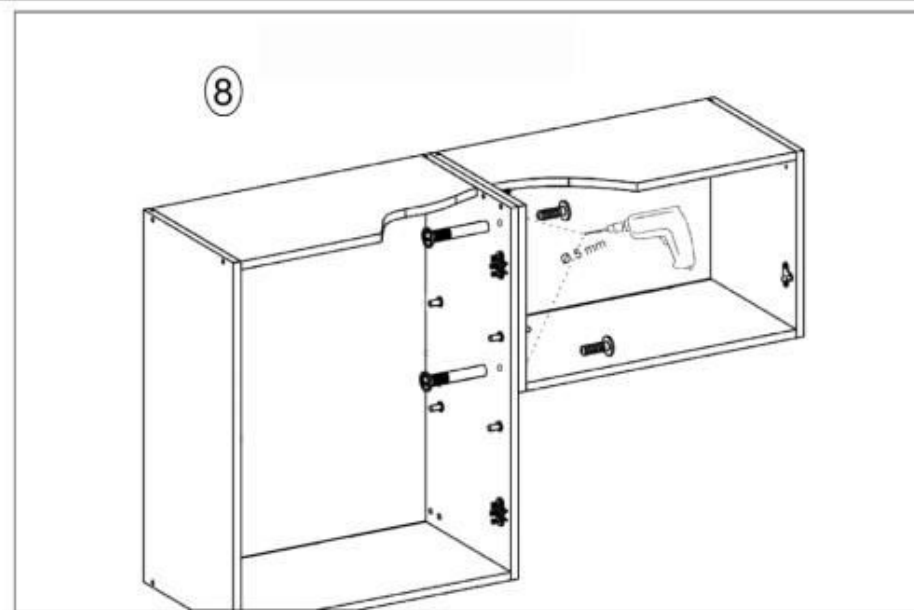

# Marija 2 m.

(RU) A.Инструкция по сборке: В 80/60; (CS) A.Návod montáž: W 80/60; (HU) A. Szerelési útmutató: A 80/60;  
 (EN) A.Assembly instructions: W 80/60; (SK) A.Návod montáž: W 80/60; (PL) A.Instrukcja montaż: W 80/60;

(RU) № детали	Размер (мм)	Количество (шт)
(CS) № podrobnosti	Rozměr (mm)	Množství (ks)
(HU) № részletek	Méret (mm)	Mennyiség (db)
(EN) № details	Size (mm)	Quantity (pcs)
(SK) № podrobnosti	Rozmer (mm)	Množstvo (ks)
(PL) № szczegóły	Rozmiar (mm)	Liczba (szt)
1, 2	600 x 298 x 16	2
3	768 x 298 x 16	1
4	768 x 298 x 16	1
5	767 x 288 x 16	1
6, 7	593 x 396 x 16	2
8	598 x 798 x 2.5	1

(RU) № детали	Размер (мм)	Количество (шт)
(CS) № podrobnosti	Rozměr (mm)	Množství (ks)
(HU) № részletek	Méret (mm)	Mennyiség (db)
(EN) № details	Size (mm)	Quantity (pcs)
(SK) № podrobnosti	Rozmer (mm)	Množstvo (ks)
(PL) № szczegóły	Rozmiar (mm)	Liczba (szt)
1, 2	360 x 298 x 16	2
3	568 x 298 x 16	1
4	568 x 298 x 16	1
5	355x 596 x 16	1
6	358 x 598 x 2,5	1