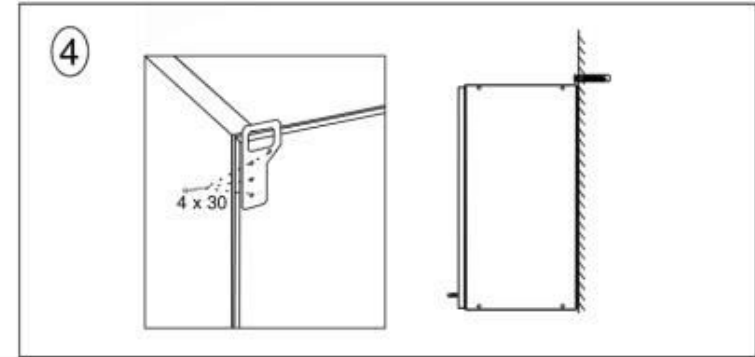

(RU) № детали	Размер (мм)	Количество (шт)
(CS) № podrobnosti	Rozměr (mm)	Množství (ks)
(HU) № részletek	Méret (mm)	Mennyiség (db)
(EN) № details	Size (mm)	Quantity (pcs)
(SK) № podrobnosti	Rozmer (mm)	Množstvo (ks)
(PL) № szczegóły	Rozmiar (mm)	Liczba (szt)
1, 2	600 x 298 x 16	2
3	768 x 298 x 16	1
4	768 x 298 x 16	1
5	767 x 288 x 16	1
6, 7	593 x 396 x 16	2
8	598 x 798 x 2.5	1

# Marija 2 m.

(RU) B.Инструкция по сборке: BM 60/36; (CS) B.Návod montáž: WM 60/36; (HU) B. Szerelési útmutató: AM 60/36;  
 (EN) B.Assembly instructions: WM 60/36; (SK) B.Návod montáž: WM 60/36; (PL) B.Instrukcja montaż: WM 60/36;

(RU) № детали	Размер (мм)	Количество (шт)
(CS) № podrobnosti	Rozměr (mm)	Množství (ks)
(HU) № részletek	Méret (mm)	Mennyiség (db)
(EN) № details	Size (mm)	Quantity (pcs)
(SK) № podrobnosti	Rozmer (mm)	Množstvo (ks)
(PL) № szczegóły	Rozmiar (mm)	Liczba (szt)
1, 2	360 x 298 x 16	2
3	568 x 298 x 16	1
4	568 x 298 x 16	1
5	355x 596 x 16	1
6	358 x 598 x 2,5	1

(RU) № детали	Размер (мм)	Количество (шт)
(CS) № podrobnosti	Rozměr (mm)	Množství (ks)
(HU) № részletek	Méret (mm)	Mennyiség (db)
(EN) № details	Size (mm)	Quantity (pcs)
(SK) № podrobnosti	Rozmer (mm)	Množstvo (ks)
(PL) № szczegóły	Rozmiar (mm)	Liczba (szt)
1, 2	600 x 298 x 16	2
3	568 x 298 x 16	1
4	568 x 298 x 16	1
5	567 x 288 x 16	1
6	593 x 596 x 16	1
7	598 x 598 x 2.5	1