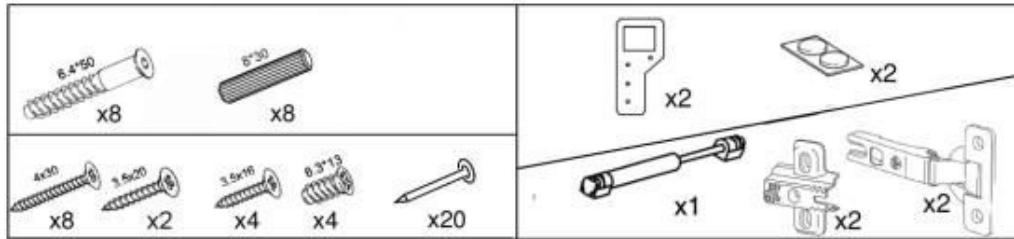

# Marija 2 m.

(RU) A.Инструкция по сборке: В 80/60; (CS) A.Návod montáž: W 80/60; (HU) A. Szerelési útmutató: A 80/60;  
 (EN) A.Assembly instructions: W 80/60; (SK) A.Návod montáž: W 80/60; (PL) A.Instrukcja montaż: W 80/60;

(RU) № детали	Размер (мм)	Количество (шт)
(CS) № podrobnosti	Rozměr (mm)	Množství (ks)
(HU) № részletek	Méret (mm)	Mennyiség (db)
(EN) № details	Size (mm)	Quantity (pcs)
(SK) № podrobnosti	Rozmer (mm)	Množstvo (ks)
(PL) № szczegóły	Rozmiar (mm)	Liczba (szt)
1, 2	600 x 298 x 16	2
3	768 x 298 x 16	1
4	768 x 298 x 16	1
5	767 x 288 x 16	1
6, 7	593 x 396 x 16	2
8	598 x 798 x 2.5	1

(RU) № детали	Размер (мм)	Количество (шт)
(CS) № podrobnosti	Rozměr (mm)	Množství (ks)
(HU) № részletek	Méret (mm)	Mennyiség (db)
(EN) № details	Size (mm)	Quantity (pcs)
(SK) № podrobnosti	Rozmer (mm)	Množstvo (ks)
(PL) № szczegóły	Rozmiar (mm)	Liczba (szt)
1, 2	360 x 298 x 16	2
3	568 x 298 x 16	1
4	568 x 298 x 16	1
5	355x 596 x 16	1
6	358 x 598 x 2,5	1

(RU) № детали	Размер (мм)	Количество (шт)
(CS) № podrobnosti	Rozměr (mm)	Množství (ks)
(HU) № részletek	Méret (mm)	Mennyiség (db)
(EN) № details	Size (mm)	Quantity (pcs)
(SK) № podrobnosti	Rozmer (mm)	Množstvo (ks)
(PL) № szczegóły	Rozmiar (mm)	Liczba (szt)
1, 2	600 x 298 x 16	2
3	568 x 298 x 16	1
4	568 x 298 x 16	1
5	567 x 288 x 16	1
6	593 x 596 x 16	1
7	598 x 598 x 2.5	1