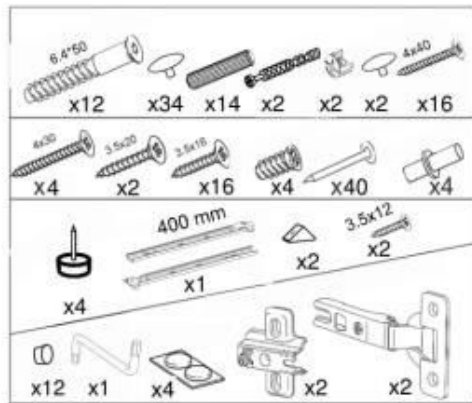

(RU) № детали	Размер (мм)	Количество (шт)
(CS) № podrobnosti	Rozměr (mm)	Množství (ks)
(HU) № részletek	Méret (mm)	Mennyiség (db)
(EN) № details	Size (mm)	Quantity (pcs)
(SK) № podrobnosti	Rozmer (mm)	Množstvo (ks)
(PL) № szczegóły	Rozmiar (mm)	Liczba (szt)
1, 2	600 x 298 x 16	2
3	568 x 298 x 16	1
4	568 x 298 x 16	1
5	567 x 288 x 16	1
6	593 x 596 x 16	1
7	598 x 598 x 2.5	1

(RU) № детали	Размер (мм)	Количество (шт)
(CS) № podrobnosti	Rozměr (mm)	Množství (ks)
(HU) № részletek	Méret (mm)	Mennyiség (db)
(EN) № details	Size (mm)	Quantity (pcs)
(SK) № podrobnosti	Rozmer (mm)	Množstvo (ks)
(PL) № szczegóły	Rozmiar (mm)	Liczba (szt)
1, 2	820 x 448 x 16	2
3	768 x 448 x 16	1
4	768 x 70 x 16	1
5	768 x 97 x 16	1
6, 7	713 x 396 x 16	2
8	768 x 100 x 16	1

# Marija 2 m.

**(RU)** E.Инструкция по сборке:НЯ 60/82(1+1);

**(CS)** E.Návod montáž: NB 60/82(1+1);

**(HU)** E. Szerelési útmutató: D 60/82(1+1);

**(EN)** E.Assembly instructions: NB 60/82(1+1);

**(SK)** E.Návod montáž: NB 60/82(1+1);

**(PL)** E.Instrukcja montaż: NB 60/82(1+1);

Handle - 8pcs.

(RU) № детали	Размер (мм)	Количество (шт)
(CS) № podrobnosti	Rozměr (mm)	Množství (ks)
(HU) № részletek	Méret (mm)	Mennyiség (db)
(EN) № details	Size (mm)	Quantity (pcs)
(SK) № podrobnosti	Rozmer (mm)	Množstvo (ks)
(PL) № szczegóły	Rozmiar (mm)	Liczba (szt)
1, 2	820 x 448 x 16	2
3	568 x 448 x 16	1
4	567 x 438 x 16	1
5,6	568 x 96 x 16	2
7	176 x 596 x 16	1
8	533 x 596 x 16	1
9,10	96 x 400 x 16	2
11	96 x 511 x 16	1
12	405 x 541 x 2.5	1
13	718 x 598 x 2.5	1
14	568 x 100 x 16	1