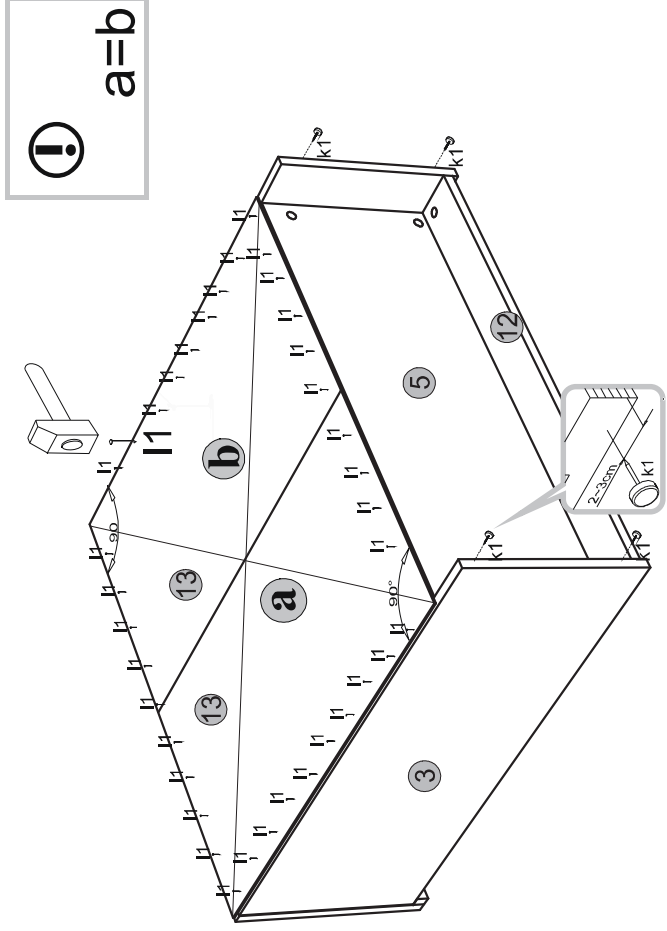

Instalation manual

TOP-MIX: KOM_2D1S_60

Element symbol	Dimensions			Code	Package
	600	16/32	1		
1	330	16/32	1	T-241	1/1
2	829	310	16	T-142	1/1
3	829	310	16	T-143	1/1
4	565	310	16	T-342	1/1
5	566	310	16	T-343	1/1
6	509	120	16	T-541	1/1
7	546	296	16	T-041	2/2
8	546	296	16	T-042	2/2
9	300	120	16	T-542	1/1
10	300	120	16	T-543	1/1
11	594	180	16	T-043	2/2
12	566	80	16	T-443	1/1
13	760	295	3	T-641	2/2
14	523	298	3	T-642	1/1

1

3

2

4

5

7

6

8