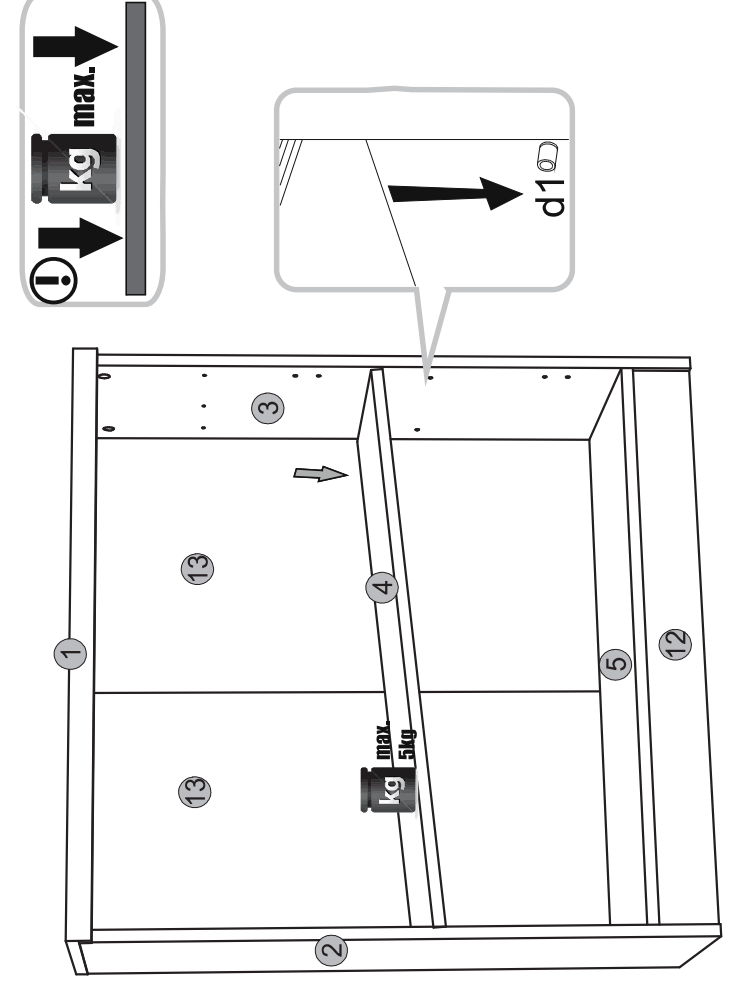

Instalation manual

TOP-MIX: KOM_2D1S_60

Element symbol	Dimensions			Code	Package
	600	16/32	1		
1	330	16/32	1	T-241	1/1
2	829	310	16	T-142	1/1
3	829	310	16	T-143	1/1
4	565	310	16	T-342	1/1
5	566	310	16	T-343	1/1
6	509	120	16	T-541	1/1
7	546	296	16	T-041	2/2
8	546	296	16	T-042	2/2
9	300	120	16	T-542	1/1
10	300	120	16	T-543	1/1
11	594	180	16	T-043	2/2
12	566	80	16	T-443	1/1
13	760	295	3	T-641	2/2
14	523	298	3	T-642	1/1

1

3

2

4

5

7

6

8