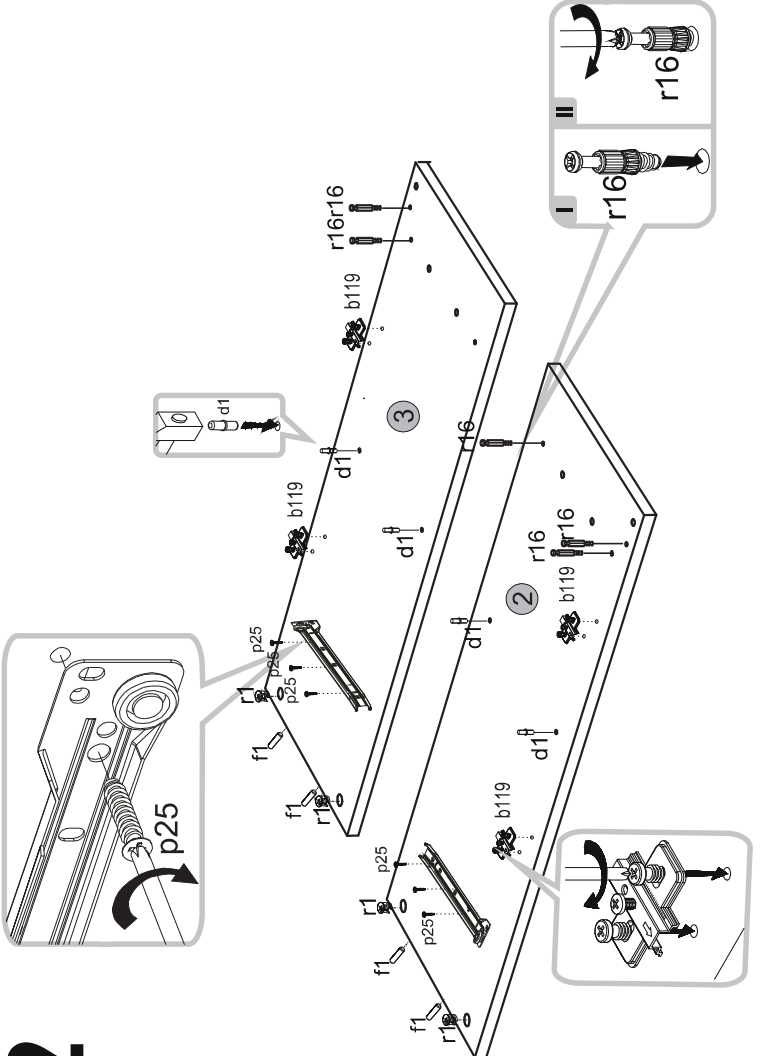

Instalation manual

TOP-MIX: KOM_2D1S_60

Element symbol	Dimensions			Code	Package
	600	16/32	1		
1	330	16/32	1	T-241	1/1
2	829	310	16	T-142	1/1
3	829	310	16	T-143	1/1
4	565	310	16	T-342	1/1
5	566	310	16	T-343	1/1
6	509	120	16	T-541	1/1
7	546	296	16	T-041	2/2
8	546	296	16	T-042	2/2
9	300	120	16	T-542	1/1
10	300	120	16	T-543	1/1
11	594	180	16	T-043	2/2
12	566	80	16	T-443	1/1
13	760	295	3	T-641	2/2
14	523	298	3	T-642	1/1

1

3

2

4

5

7

6

8