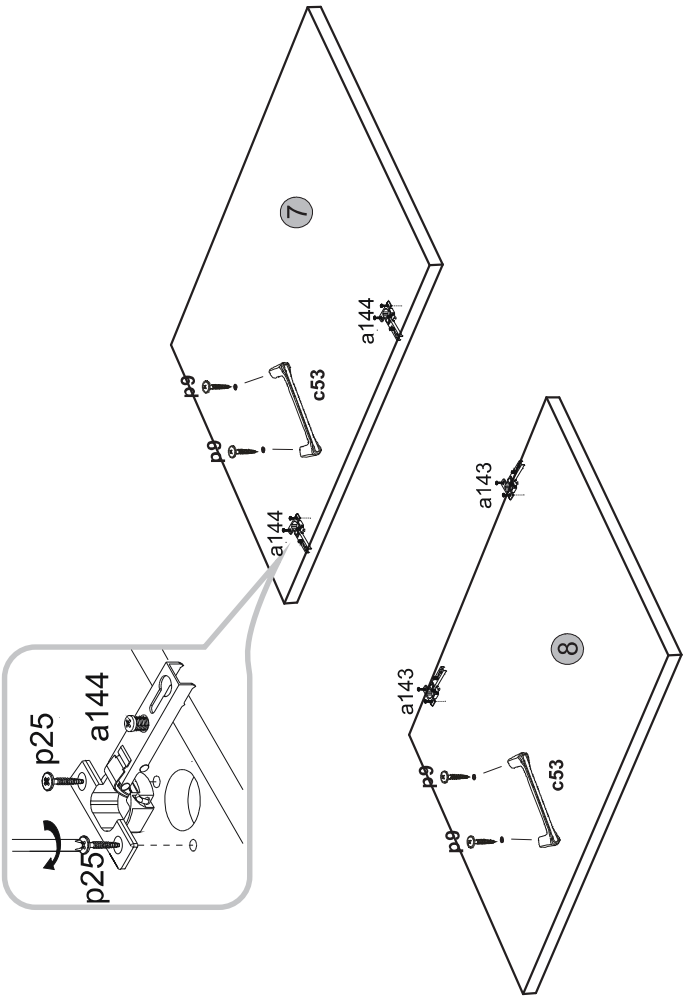

Instalation manual

TOP-MIX: KOM_2D1S_60

Element symbol	Dimensions			Code	Package
	600	16/32	1		
1	330	16/32	1	T-241	1/1
2	829	310	16	T-142	1/1
3	829	310	16	T-143	1/1
4	565	310	16	T-342	1/1
5	566	310	16	T-343	1/1
6	509	120	16	T-541	1/1
7	546	296	16	T-041	2/2
8	546	296	16	T-042	2/2
9	300	120	16	T-542	1/1
10	300	120	16	T-543	1/1
11	594	180	16	T-043	2/2
12	566	80	16	T-443	1/1
13	760	295	3	T-641	2/2
14	523	298	3	T-642	1/1

1

3

2

4

5

7

6

8