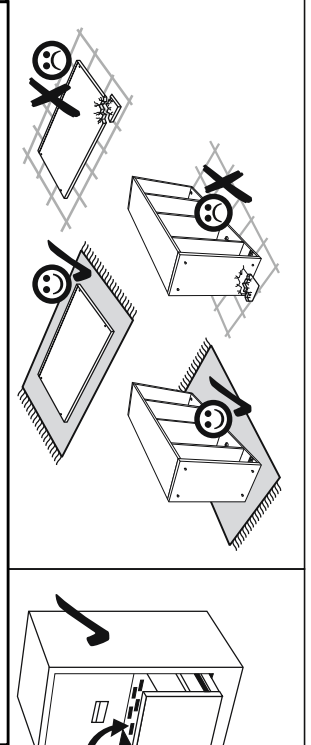

Instalation manual

TOP-MIX: KOM_2D1S_60

Element symbol	Dimensions			Code	Package
	600	16/32	1		
1	330	16/32	1	T-241	1/1
2	829	310	16	T-142	1/1
3	829	310	16	T-143	1/1
4	565	310	16	T-342	1/1
5	566	310	16	T-343	1/1
6	509	120	16	T-541	1/1
7	546	296	16	T-041	2/2
8	546	296	16	T-042	2/2
9	300	120	16	T-542	1/1
10	300	120	16	T-543	1/1
11	594	180	16	T-043	2/2
12	566	80	16	T-443	1/1
13	760	295	3	T-641	2/2
14	523	298	3	T-642	1/1