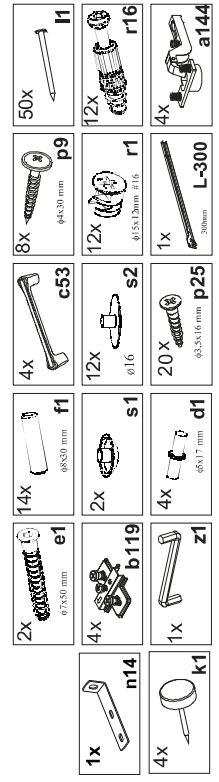

Instalation manual

TOP-MIX: KOM_2D1S_60

Element symbol	Dimensions			Code	Package
	600	16/32	1		
1	330	16/32	1	T-241	1/1
2	829	310	16	T-142	1/1
3	829	310	16	T-143	1/1
4	565	310	16	T-342	1/1
5	566	310	16	T-343	1/1
6	509	120	16	T-541	1/1
7	546	296	16	T-041	2/2
8	546	296	16	T-042	2/2
9	300	120	16	T-542	1/1
10	300	120	16	T-543	1/1
11	594	180	16	T-043	2/2
12	566	80	16	T-443	1/1
13	760	295	3	T-641	2/2
14	523	298	3	T-642	1/1

1

3

2

4

5

7

6

8