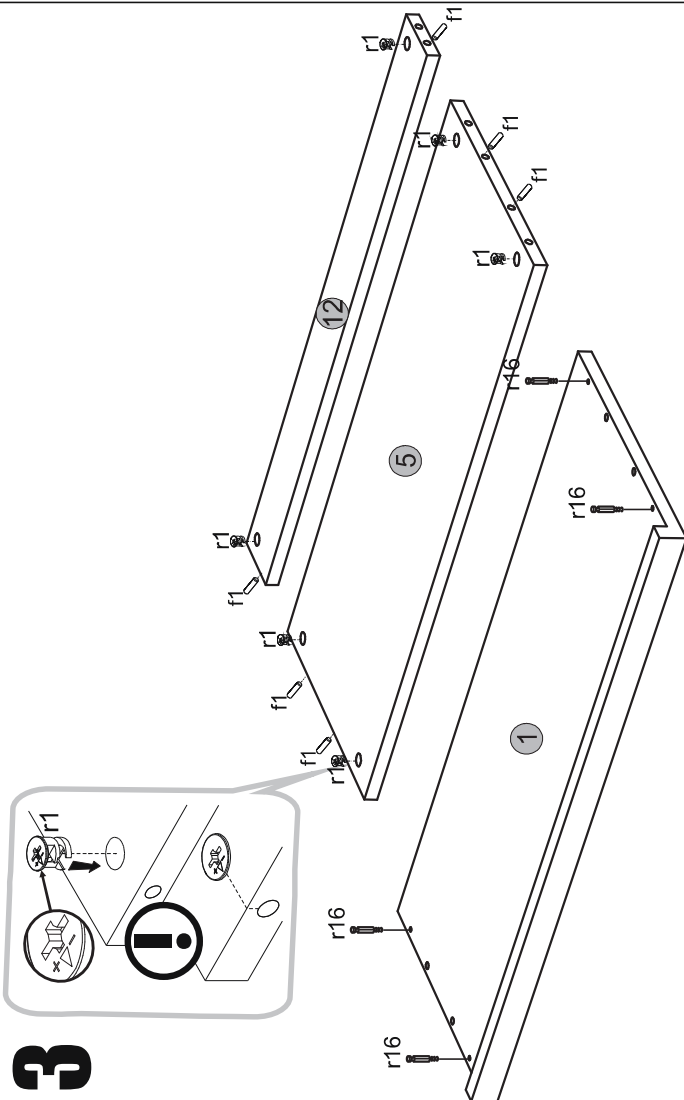

Instalation manual

TOP-MIX: KOM_2D1S_60

Element symbol	Dimensions			Code	Package
	600	16/32	1		
1	330	16/32	1	T-241	1/1
2	829	310	16	T-142	1/1
3	829	310	16	T-143	1/1
4	565	310	16	T-342	1/1
5	566	310	16	T-343	1/1
6	509	120	16	T-541	1/1
7	546	296	16	T-041	2/2
8	546	296	16	T-042	2/2
9	300	120	16	T-542	1/1
10	300	120	16	T-543	1/1
11	594	180	16	T-043	2/2
12	566	80	16	T-443	1/1
13	760	295	3	T-641	2/2
14	523	298	3	T-642	1/1

1

3

2

4

5

7

6

8