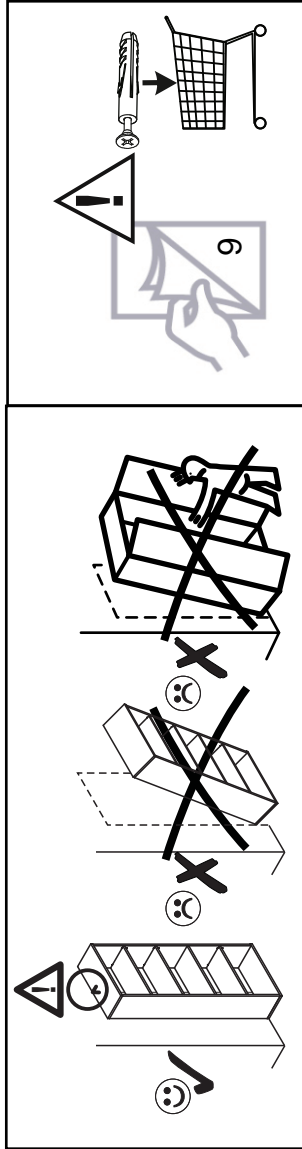

Instalation manual

TOP-MIX: KOM_2D1S_60

Element symbol	Dimensions			Code	Package
	600	16/32	1		
1	330	16/32	1	T-241	1/1
2	829	310	16	T-142	1/1
3	829	310	16	T-143	1/1
4	565	310	16	T-342	1/1
5	566	310	16	T-343	1/1
6	509	120	16	T-541	1/1
7	546	296	16	T-041	2/2
8	546	296	16	T-042	2/2
9	300	120	16	T-542	1/1
10	300	120	16	T-543	1/1
11	594	180	16	T-043	2/2
12	566	80	16	T-443	1/1
13	760	295	3	T-641	2/2
14	523	298	3	T-642	1/1

1

3

2

4

5

7

6

8