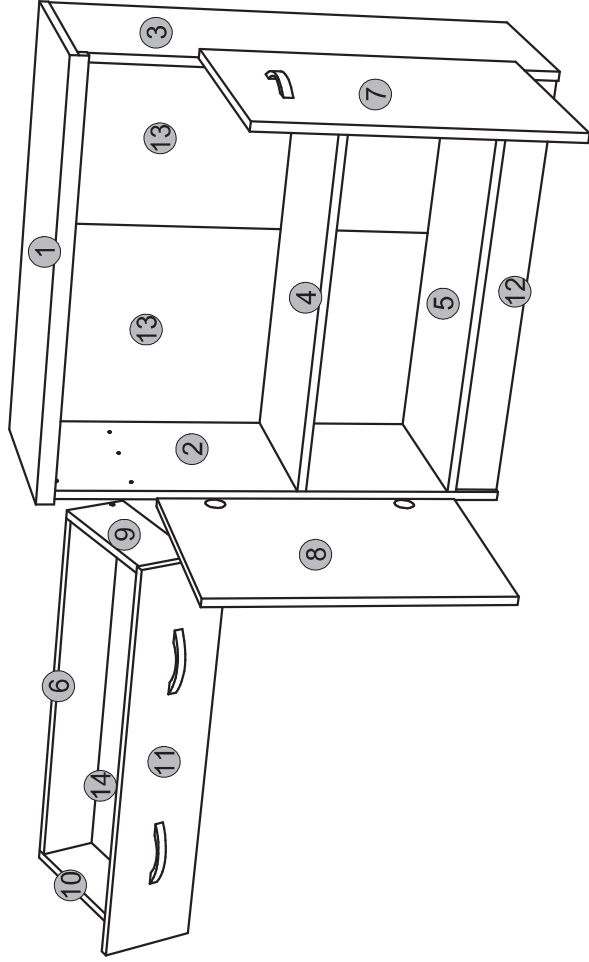

Instalation manual

TOP-MIX: KOM_2D1S_60

Element symbol	Dimensions			Code	Package
	600	16/32	1		
1	330	16/32	1	T-241	1/1
2	829	310	16	T-142	1/1
3	829	310	16	T-143	1/1
4	565	310	16	T-342	1/1
5	566	310	16	T-343	1/1
6	509	120	16	T-541	1/1
7	546	296	16	T-041	2/2
8	546	296	16	T-042	2/2
9	300	120	16	T-542	1/1
10	300	120	16	T-543	1/1
11	594	180	16	T-043	2/2
12	566	80	16	T-443	1/1
13	760	295	3	T-641	2/2
14	523	298	3	T-642	1/1