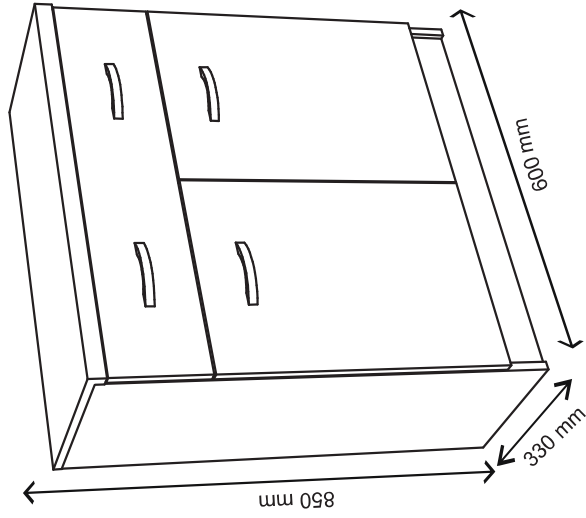

Instalation manual

TOP-MIX: KOM_2D1S_60

Element symbol	Dimensions			Code	Package
	600	16/32	1		
1	330	16/32	1	T-241	1/1
2	829	310	16	T-142	1/1
3	829	310	16	T-143	1/1
4	565	310	16	T-342	1/1
5	566	310	16	T-343	1/1
6	509	120	16	T-541	1/1
7	546	296	16	T-041	2/2
8	546	296	16	T-042	2/2
9	300	120	16	T-542	1/1
10	300	120	16	T-543	1/1
11	594	180	16	T-043	2/2
12	566	80	16	T-443	1/1
13	760	295	3	T-641	2/2
14	523	298	3	T-642	1/1