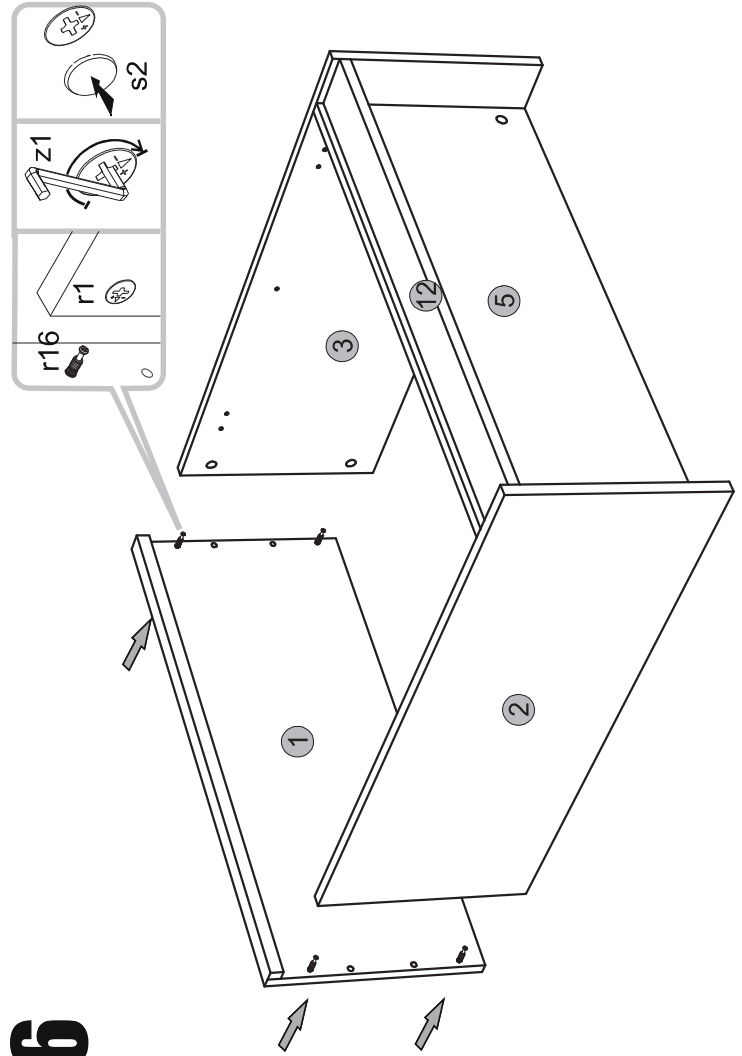

Instalation manual

TOP-MIX: KOM_2D1S_60

Element symbol	Dimensions			Code	Package
	600	16/32	1		
1	330	16/32	1	T-241	1/1
2	829	310	16	T-142	1/1
3	829	310	16	T-143	1/1
4	565	310	16	T-342	1/1
5	566	310	16	T-343	1/1
6	509	120	16	T-541	1/1
7	546	296	16	T-041	2/2
8	546	296	16	T-042	2/2
9	300	120	16	T-542	1/1
10	300	120	16	T-543	1/1
11	594	180	16	T-043	2/2
12	566	80	16	T-443	1/1
13	760	295	3	T-641	2/2
14	523	298	3	T-642	1/1

1

3

2

4

5

7

6

8