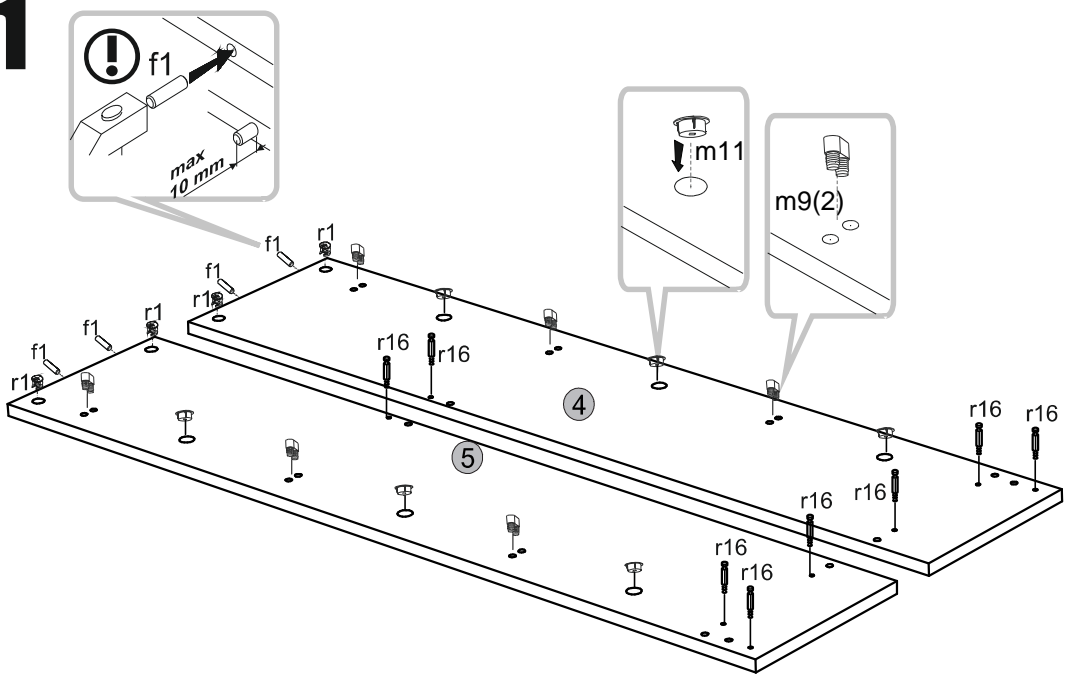

Instalation manual

TOP-MIX: SZFK_BUT_3K

Element symbol	Dimensions				Code	Package
	Width	Depth	Height	Qty		
1	800	270	16/32	1	T-209	2/2
2	756	85	10	3	T-318	2/2
3	756	140	10	6	T-319	2/2
4	1183	250	16	1	T-117	1/1
5	1183	250	16	1	T-118	1/1
6	766	60	16	1	T-408	1/1
7	766	60	16	1	T-409	1/1
8	346	762	16	3	T-010	2/2
9	766	80	16	1	T-410	1/1
10	766	60	16	1	T-411	1/1
11	1114	396	3	2	T-612	1/1

1

3

2

4

5**a=b****7****6**