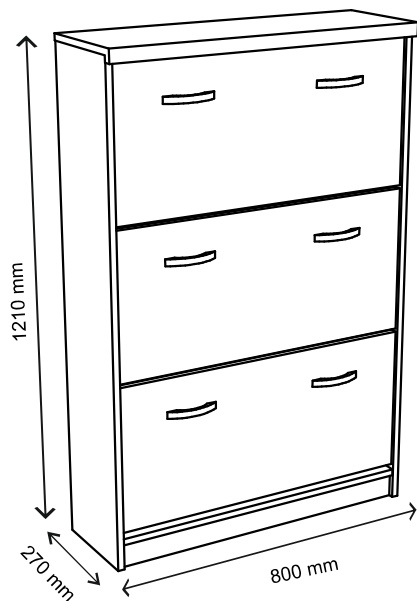

Instalation manual

TOP-MIX: SZFK_BUT_3K

Element symbol	Dimensions				Code	Package
	Width	Depth	Height	Qty		
1	800	270	16/32	1	T-209	2/2
2	756	85	10	3	T-318	2/2
3	756	140	10	6	T-319	2/2
4	1183	250	16	1	T-117	1/1
5	1183	250	16	1	T-118	1/1
6	766	60	16	1	T-408	1/1
7	766	60	16	1	T-409	1/1
8	346	762	16	3	T-010	2/2
9	766	80	16	1	T-410	1/1
10	766	60	16	1	T-411	1/1
11	1114	396	3	2	T-612	1/1

1

3

2

4

5**a=b****7****6**