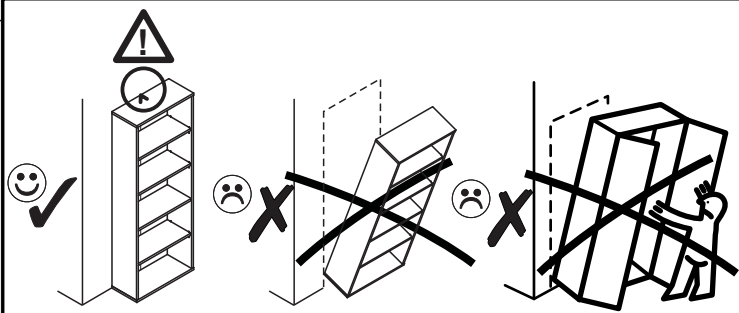

Instalation manual

TOP-MIX: SZFK_BUT_3K

Element symbol	Dimensions				Code	Package
	Width	Depth	Height	Qty		
1	800	270	16/32	1	T-209	2/2
2	756	85	10	3	T-318	2/2
3	756	140	10	6	T-319	2/2
4	1183	250	16	1	T-117	1/1
5	1183	250	16	1	T-118	1/1
6	766	60	16	1	T-408	1/1
7	766	60	16	1	T-409	1/1
8	346	762	16	3	T-010	2/2
9	766	80	16	1	T-410	1/1
10	766	60	16	1	T-411	1/1
11	1114	396	3	2	T-612	1/1