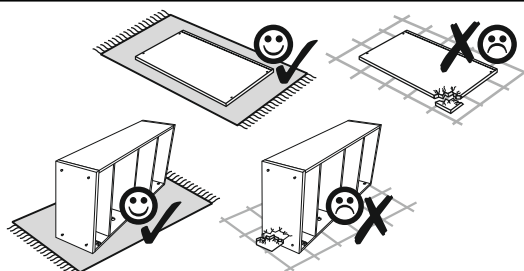

Instalation manual

TOP-MIX: SZFK_BUT_3K

Element symbol	Dimensions				Code	Package
	Width	Depth	Height	Qty		
1	800	270	16/32	1	T-209	2/2
2	756	85	10	3	T-318	2/2
3	756	140	10	6	T-319	2/2
4	1183	250	16	1	T-117	1/1
5	1183	250	16	1	T-118	1/1
6	766	60	16	1	T-408	1/1
7	766	60	16	1	T-409	1/1
8	346	762	16	3	T-010	2/2
9	766	80	16	1	T-410	1/1
10	766	60	16	1	T-411	1/1
11	1114	396	3	2	T-612	1/1