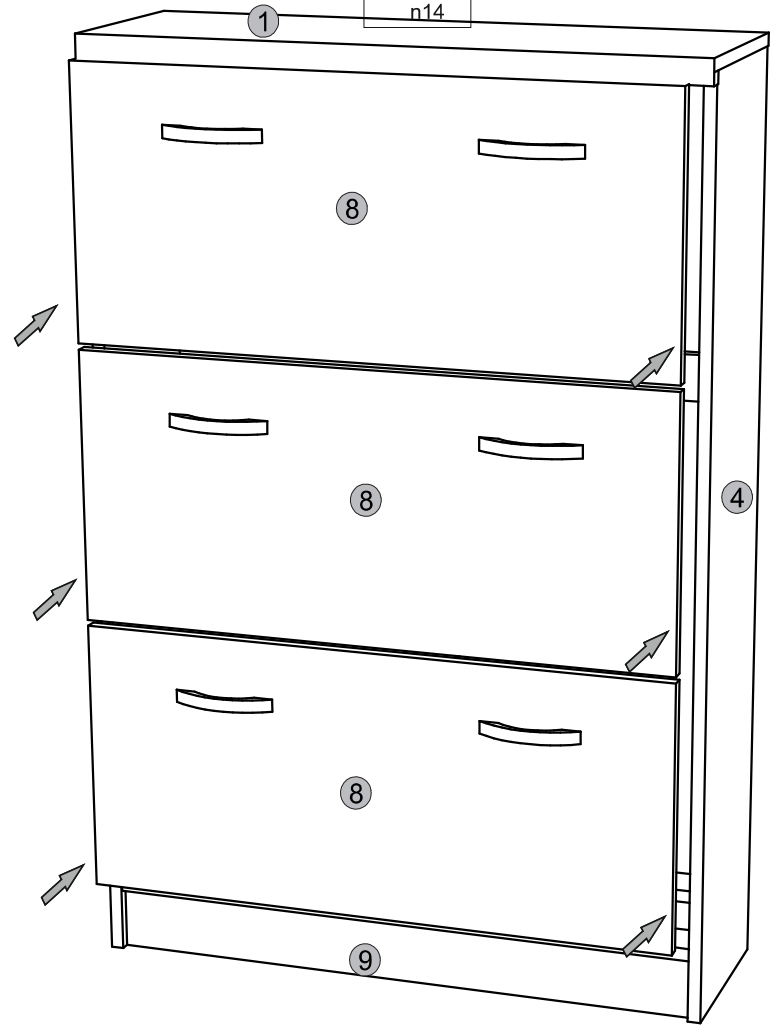

Instalation manual

TOP-MIX: SZFK_BUT_3K

Element symbol	Dimensions				Code	Package
	Width	Depth	Height	Qty		
1	800	270	16/32	1	T-209	2/2
2	756	85	10	3	T-318	2/2
3	756	140	10	6	T-319	2/2
4	1183	250	16	1	T-117	1/1
5	1183	250	16	1	T-118	1/1
6	766	60	16	1	T-408	1/1
7	766	60	16	1	T-409	1/1
8	346	762	16	3	T-010	2/2
9	766	80	16	1	T-410	1/1
10	766	60	16	1	T-411	1/1
11	1114	396	3	2	T-612	1/1

1

3

2

4

5**a=b****7****6**