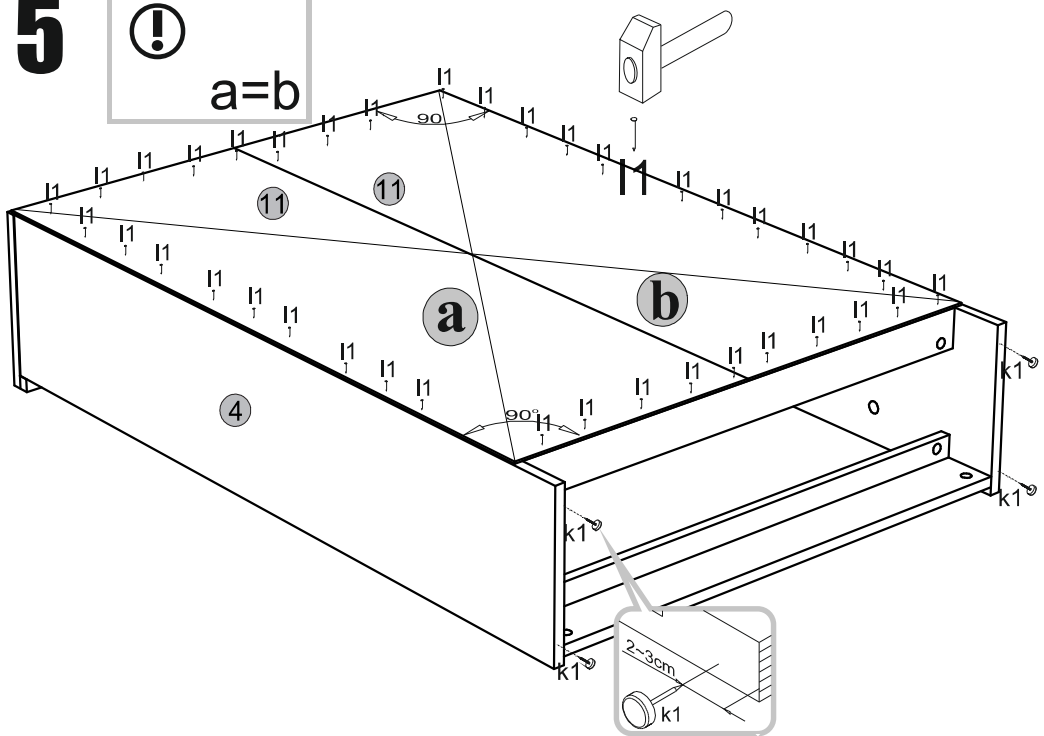

Instalation manual

TOP-MIX: SZFK_BUT_3K

Element symbol	Dimensions				Code	Package
	Width	Depth	Height	Qty		
1	800	270	16/32	1	T-209	2/2
2	756	85	10	3	T-318	2/2
3	756	140	10	6	T-319	2/2
4	1183	250	16	1	T-117	1/1
5	1183	250	16	1	T-118	1/1
6	766	60	16	1	T-408	1/1
7	766	60	16	1	T-409	1/1
8	346	762	16	3	T-010	2/2
9	766	80	16	1	T-410	1/1
10	766	60	16	1	T-411	1/1
11	1114	396	3	2	T-612	1/1

1

3

2

4

5**a=b****7****6**