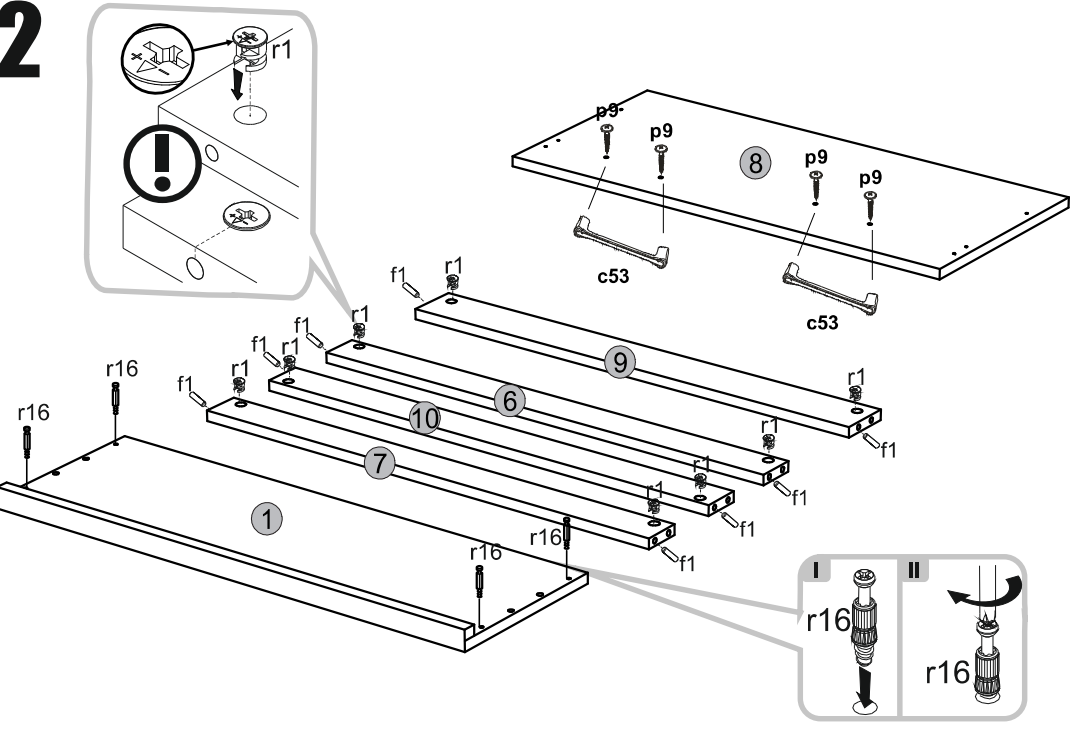

Instalation manual

TOP-MIX: SZFK_BUT_3K

Element symbol	Dimensions				Code	Package
	Width	Depth	Height	Qty		
1	800	270	16/32	1	T-209	2/2
2	756	85	10	3	T-318	2/2
3	756	140	10	6	T-319	2/2
4	1183	250	16	1	T-117	1/1
5	1183	250	16	1	T-118	1/1
6	766	60	16	1	T-408	1/1
7	766	60	16	1	T-409	1/1
8	346	762	16	3	T-010	2/2
9	766	80	16	1	T-410	1/1
10	766	60	16	1	T-411	1/1
11	1114	396	3	2	T-612	1/1

1

3

2

4

5**a=b****7****6**