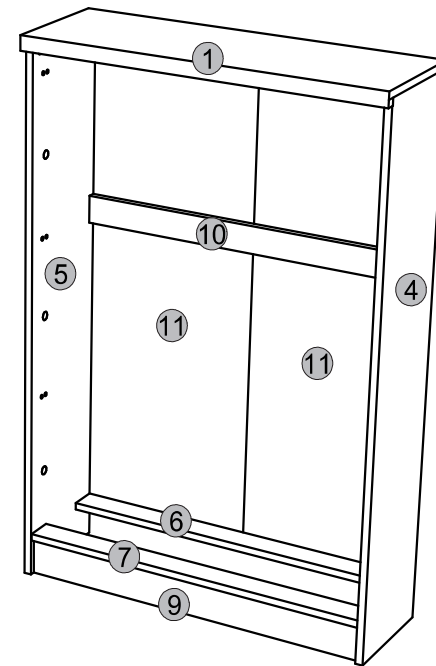

Instalation manual

TOP-MIX: SZFK_BUT_3K

Element symbol	Dimensions				Code	Package
	Width	Depth	Height	Qty		
1	800	270	16/32	1	T-209	2/2
2	756	85	10	3	T-318	2/2
3	756	140	10	6	T-319	2/2
4	1183	250	16	1	T-117	1/1
5	1183	250	16	1	T-118	1/1
6	766	60	16	1	T-408	1/1
7	766	60	16	1	T-409	1/1
8	346	762	16	3	T-010	2/2
9	766	80	16	1	T-410	1/1
10	766	60	16	1	T-411	1/1
11	1114	396	3	2	T-612	1/1

1

3

2

4

5**a=b****7****6**