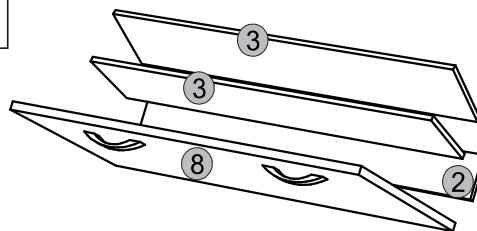

Instalation manual

TOP-MIX: SZFK_BUT_3K

Element symbol	Dimensions				Code	Package
	Width	Depth	Height	Qty		
1	800	270	16/32	1	T-209	2/2
2	756	85	10	3	T-318	2/2
3	756	140	10	6	T-319	2/2
4	1183	250	16	1	T-117	1/1
5	1183	250	16	1	T-118	1/1
6	766	60	16	1	T-408	1/1
7	766	60	16	1	T-409	1/1
8	346	762	16	3	T-010	2/2
9	766	80	16	1	T-410	1/1
10	766	60	16	1	T-411	1/1
11	1114	396	3	2	T-612	1/1