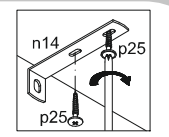

Instalation manual

TOP-MIX: SZFK_BUT_3K

Element symbol	Dimensions				Code	Package
	Width	Depth	Height	Qty		
1	800	270	16/32	1	T-209	2/2
2	756	85	10	3	T-318	2/2
3	756	140	10	6	T-319	2/2
4	1183	250	16	1	T-117	1/1
5	1183	250	16	1	T-118	1/1
6	766	60	16	1	T-408	1/1
7	766	60	16	1	T-409	1/1
8	346	762	16	3	T-010	2/2
9	766	80	16	1	T-410	1/1
10	766	60	16	1	T-411	1/1
11	1114	396	3	2	T-612	1/1

1

3

2

4

5**a=b****7****6**