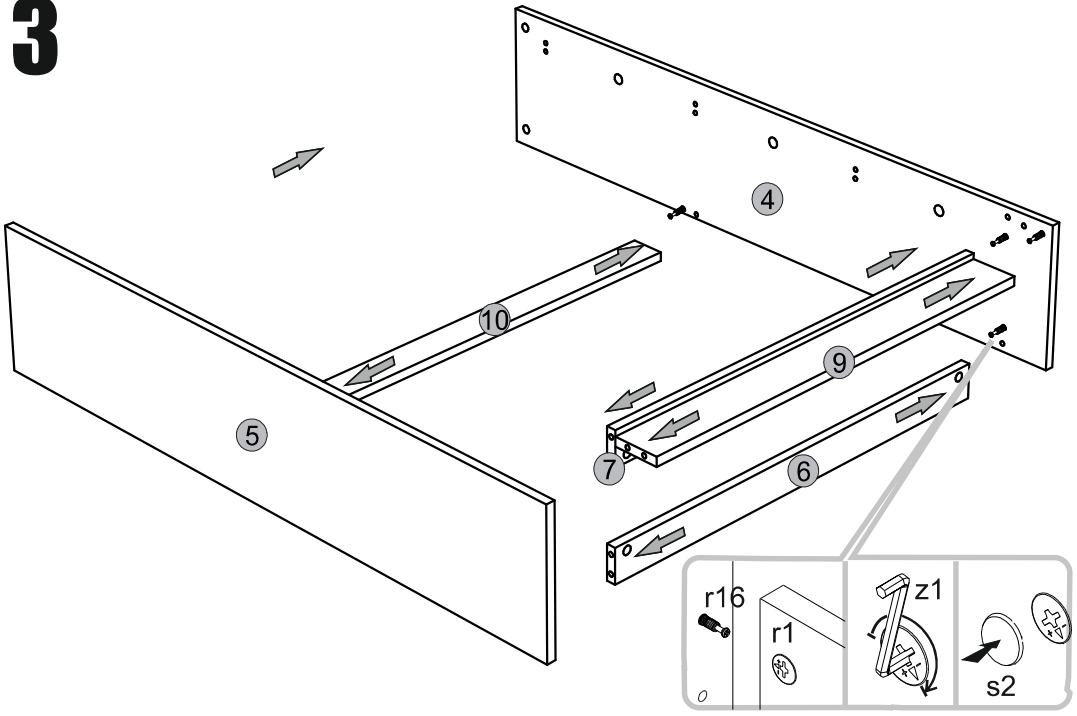

Instalation manual

TOP-MIX: SZFK_BUT_3K

Element symbol	Dimensions				Code	Package
	Width	Depth	Height	Qty		
1	800	270	16/32	1	T-209	2/2
2	756	85	10	3	T-318	2/2
3	756	140	10	6	T-319	2/2
4	1183	250	16	1	T-117	1/1
5	1183	250	16	1	T-118	1/1
6	766	60	16	1	T-408	1/1
7	766	60	16	1	T-409	1/1
8	346	762	16	3	T-010	2/2
9	766	80	16	1	T-410	1/1
10	766	60	16	1	T-411	1/1
11	1114	396	3	2	T-612	1/1

1

3

2

4

5**a=b****7****6**