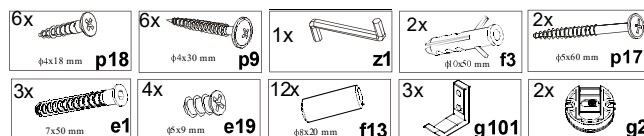

TOP - MIX WIE_60

60/23/90

1	T-141	900	170	16	3
2	T-341	598	198	16	1
3	T-441	552	90	16	1
4	T-442	552	90	16	1