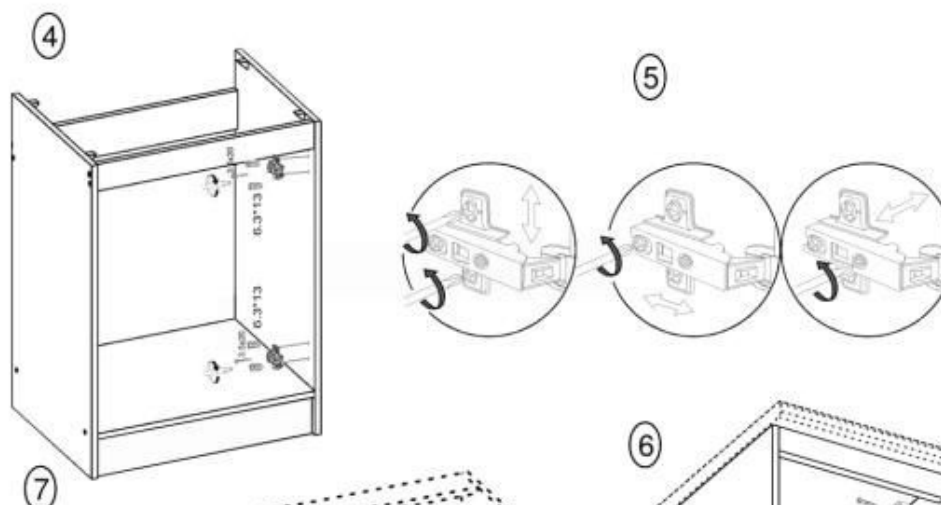

Daria 2.4m.

(RU) E.Инструкция по сборке:NM 80/82; (CS) E.Návod montáž: NM 80/82; (HU) E. Szerelési útmutató: DZ 80/82;
(EN) E.Assembly instructions: NM 80/82; (SK) E.Návod montáž: NM 80/82; (PL) E.Instrukcja montaż: NM 80/82;