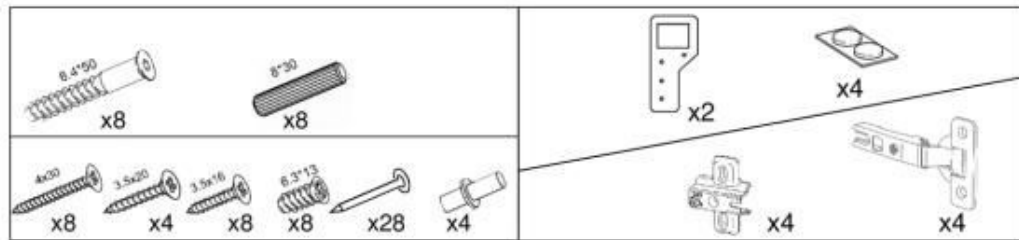

Daria 2.4m.

(RU) A.Инструкция по сборке: В 80/60; (CS) A.Návod montáž: W 80/60; (HU) A. Szerelési útmutató: A 80/60;
 (EN) A.Assembly instructions: W 80/60; (SK) A.Návod montáž: W 80/60; (PL) A.Instrukcja montaż: W 80/60;

| (RU) № детали | Размер (мм) | Количество (шт) |
|--------------------|-----------------|-----------------|
| (CS) № podrobnosti | Rozměr (mm) | Množství (ks) |
| (HU) № részletek | Méret (mm) | Mennyiség (db) |
| (EN) № details | Size (mm) | Quantity (pcs) |
| (SK) № podrobnosti | Rozmer (mm) | Množstvo (ks) |
| (PL) № szczegóły | Rozmiar (mm) | Liczba (szt) |
| 1, 2 | 600 x 298 x 16 | 2 |
| 3 | 768 x 298 x 16 | 1 |
| 4 | 768 x 298 x 16 | 1 |
| 5 | 767 x 288 x 16 | 1 |
| 6, 7 | 593 x 396 x 16 | 2 |
| 8 | 598 x 798 x 2.5 | 1 |

| (RU) № детали | Размер (мм) | Количество (шт) |
|--------------------|-----------------|-----------------|
| (CS) № podrobnosti | Rozměr (mm) | Množství (ks) |
| (HU) № részletek | Méret (mm) | Mennyiség (db) |
| (EN) № details | Size (mm) | Quantity (pcs) |
| (SK) № podrobnosti | Rozmer (mm) | Množstvo (ks) |
| (PL) № szczegóły | Rozmiar (mm) | Liczba (szt) |
| 1, 2 | 360 x 298 x 16 | 2 |
| 3 | 568 x 298 x 16 | 1 |
| 4 | 568 x 298 x 16 | 1 |
| 5 | 355x 596 x 16 | 1 |
| 6 | 358 x 598 x 2,5 | 1 |

Daria 2.4m.

(RU) G.Инструкция по сборке:НЯ 40/82(1+1);

(CS) G.Návod montáž: NB 40/82(1+1);

(HU) G. Szerelési útmutató: D 40/82(1+1);

(EN) G.Assembly instructions: NB 40/82(1+1);

(SK) G.Návod montáž: NB 40/82(1+1);