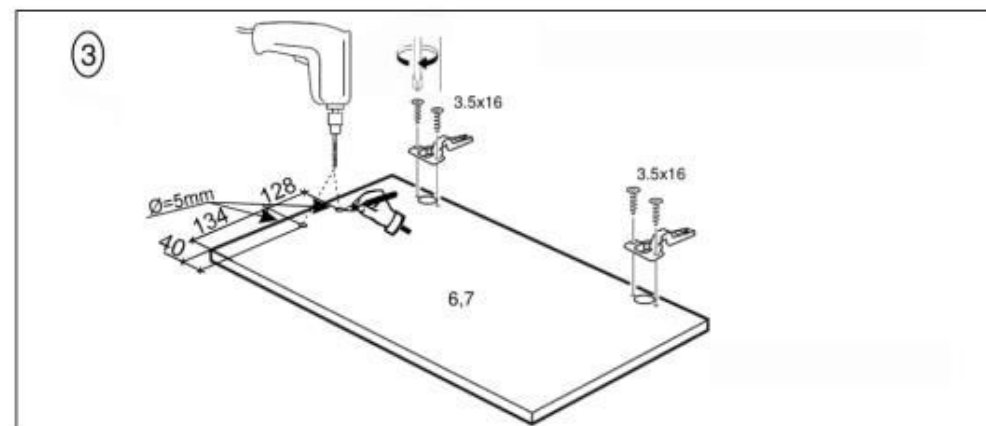

Daria 2.4m.

(RU) E.Инструкция по сборке:NM 80/82; (CS) E.Návod montáž: NM 80/82; (HU) E. Szerelési útmutató: DZ 80/82;
(EN) E.Assembly instructions: NM 80/82; (SK) E.Návod montáž: NM 80/82; (PL) E.Instrukcja montaż: NM 80/82;