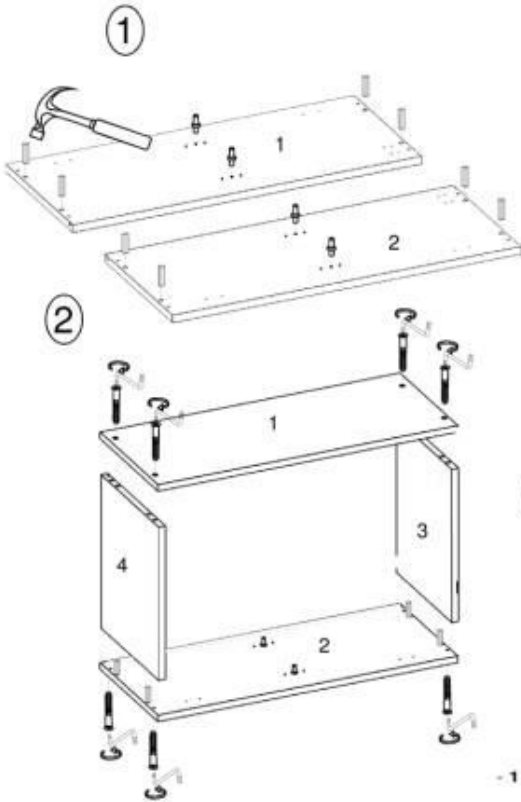

Daria 2.4m.

(RU) D.Инструкция по сборке: В 40/60; (CS) D.Návod montáž: W 40/60; (HU) D. Szerelési útmutató: A 40/60;
(EN) D.Assembly instructions: W 40/60; (SK) D.Návod montáž: W 40/60; (PL) D.Instrukcja montaż: W 40/60;