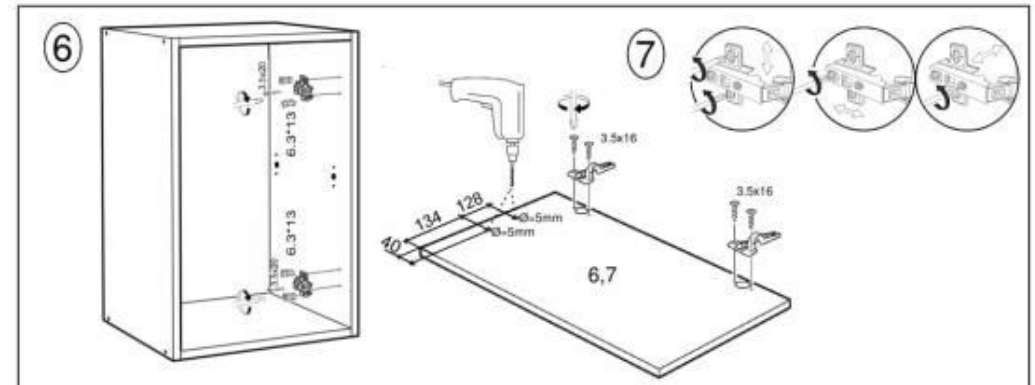

Daria 2.4m.

(RU) A.Инструкция по сборке: В 80/60; (CS) A.Návod montáž: W 80/60; (HU) A. Szerelési útmutató: A 80/60;
 (EN) A.Assembly instructions: W 80/60; (SK) A.Návod montáž: W 80/60; (PL) A.Instrukcja montaż: W 80/60;

| (RU) № детали | Размер (мм) | Количество (шт) |
|--------------------|-----------------|-----------------|
| (CS) № podrobnosti | Rozměr (mm) | Množství (ks) |
| (HU) № részletek | Méret (mm) | Mennyiség (db) |
| (EN) № details | Size (mm) | Quantity (pcs) |
| (SK) № podrobnosti | Rozmer (mm) | Množstvo (ks) |
| (PL) № szczegóły | Rozmiar (mm) | Liczba (szt) |
| 1, 2 | 600 x 298 x 16 | 2 |
| 3 | 768 x 298 x 16 | 1 |
| 4 | 768 x 298 x 16 | 1 |
| 5 | 767 x 288 x 16 | 1 |
| 6, 7 | 593 x 396 x 16 | 2 |
| 8 | 598 x 798 x 2.5 | 1 |

| (RU) № детали | Размер (мм) | Количество (шт) |
|--------------------|-----------------|-----------------|
| (CS) № podrobnosti | Rozměr (mm) | Množství (ks) |
| (HU) № részletek | Méret (mm) | Mennyiség (db) |
| (EN) № details | Size (mm) | Quantity (pcs) |
| (SK) № podrobnosti | Rozmer (mm) | Množstvo (ks) |
| (PL) № szczegóły | Rozmiar (mm) | Liczba (szt) |
| 1, 2 | 600 x 298 x 16 | 2 |
| 3 | 568 x 298 x 16 | 1 |
| 4 | 568 x 298 x 16 | 1 |
| 5 | 567 x 288 x 16 | 1 |
| 6 | 593 x 596 x 16 | 1 |
| 7 | 598 x 598 x 2.5 | 1 |

| (RU) № детали | Размер (мм) | Количество (шт) |
|--------------------|-----------------|-----------------|
| (CS) № podrobnosti | Rozměr (mm) | Množství (ks) |
| (HU) № részletek | Méret (mm) | Mennyiség (db) |
| (EN) № details | Size (mm) | Quantity (pcs) |
| (SK) № podrobnosti | Rozmer (mm) | Množstvo (ks) |
| (PL) № szczegóły | Rozmiar (mm) | Liczba (szt) |
| 1, 2 | 600 x 298 x 16 | 2 |
| 3 | 368 x 298 x 16 | 1 |
| 4 | 368 x 298 x 16 | 1 |
| 5 | 367 x 288 x 16 | 1 |
| 6 | 593 x 396 x 16 | 1 |
| 7 | 598 x 398 x 2.5 | 1 |