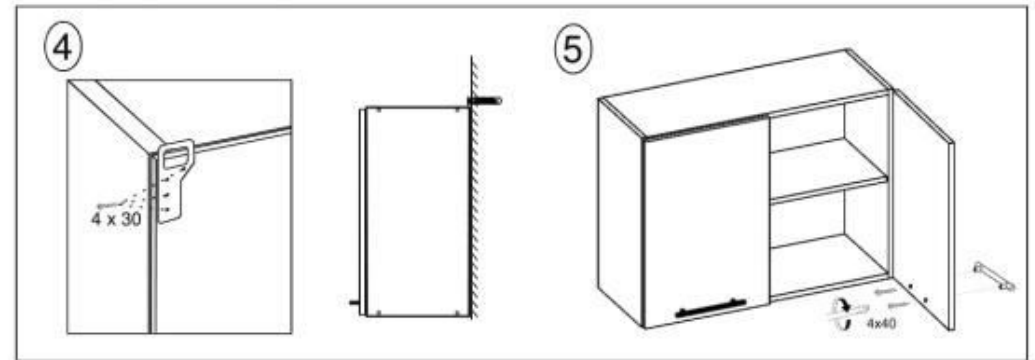

Daria 2.4m.

(RU) A.Инструкция по сборке: В 80/60; (CS) A.Návod montáž: W 80/60; (HU) A. Szerelési útmutató: A 80/60;
 (EN) A.Assembly instructions: W 80/60; (SK) A.Návod montáž: W 80/60; (PL) A.Instrukcja montaż: W 80/60;

| (RU) № детали | Размер (мм) | Количество (шт) |
|--------------------|-----------------|-----------------|
| (CS) № podrobnosti | Rozměr (mm) | Množství (ks) |
| (HU) № részletek | Méret (mm) | Mennyiség (db) |
| (EN) № details | Size (mm) | Quantity (pcs) |
| (SK) № podrobnosti | Rozmer (mm) | Množstvo (ks) |
| (PL) № szczegóły | Rozmiar (mm) | Liczba (szt) |
| 1, 2 | 600 x 298 x 16 | 2 |
| 3 | 768 x 298 x 16 | 1 |
| 4 | 768 x 298 x 16 | 1 |
| 5 | 767 x 288 x 16 | 1 |
| 6, 7 | 593 x 396 x 16 | 2 |
| 8 | 598 x 798 x 2.5 | 1 |