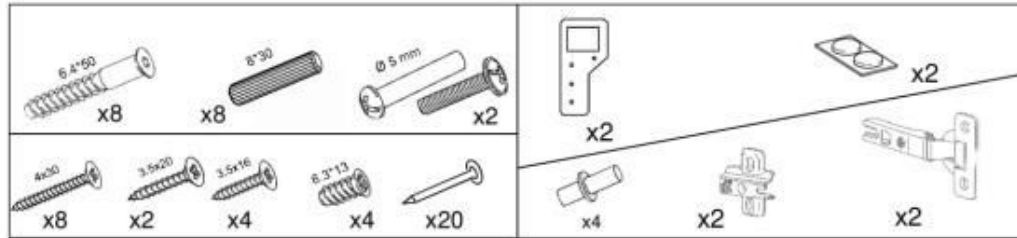

Daria 2.4m.

(RU) D.Инструкция по сборке: В 40/60; (CS) D.Návod montáž: W 40/60; (HU) D. Szerelési útmutató: A 40/60;
(EN) D.Assembly instructions: W 40/60; (SK) D.Návod montáž: W 40/60; (PL) D.Instrukcja montaż: W 40/60;