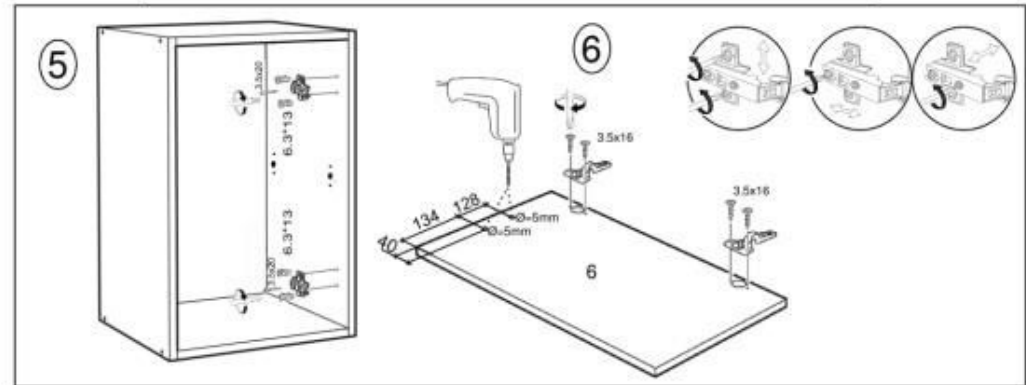

Daria 2.4m.

(RU) D.Инструкция по сборке: В 40/60; (CS) D.Návod montáž: W 40/60; (HU) D. Szerelési útmutató: A 40/60;
(EN) D.Assembly instructions: W 40/60; (SK) D.Návod montáž: W 40/60; (PL) D.Instrukcja montaż: W 40/60;