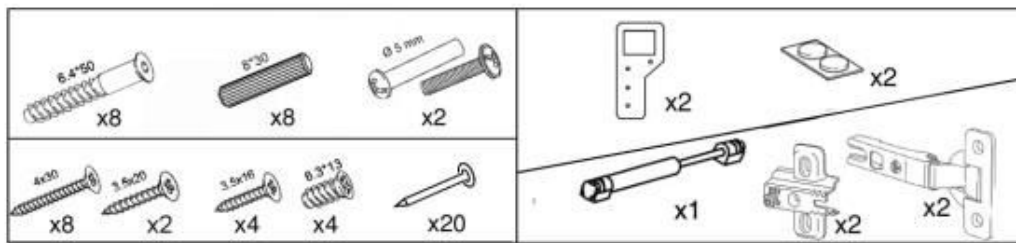

Daria 2.4m.

(RU) B.Инструкция по сборке: BM 60/36; (CS) B.Návod montáž: WM 60/36; (HU) B. Szerelési útmutató: AM 60/36;
(EN) B.Assembly instructions: WM 60/36; (SK) B.Návod montáž: WM 60/36; (PL) B.Instrukcja montaż: WM 60/36;