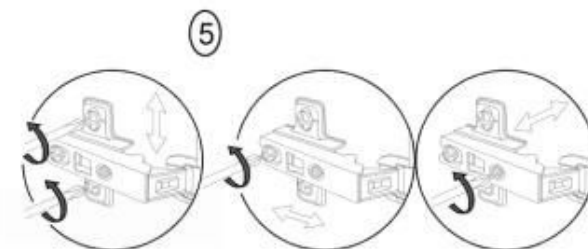

Daria 2.4m.

(RU) F.Инструкция по сборке: H1 60/82; (CS) F.Návod montáž: N1 60/82; (HU) F. Szerelési útmutató: D1 60/82;
(EN) F.Assembly instructions: N1 60/82; (SK) F.Návod montáž: N1 60/82; (PL) F.Instrukcja montaż: N1 60/82;

(RU) № детали	Размер (мм)	Количество (шт)
(CS) № podrobnosti	Rozměr (mm)	Množství (ks)
(HU) № részletek	Méret (mm)	Mennyiség (db)
(EN) № details	Size (mm)	Quantity (pcs)
(SK) № podrobnosti	Rozmer (mm)	Množstvo (ks)
(PL) № szczegóły	Rozmiar (mm)	Liczba (szt)
1, 2	820 x 448 x 16	2
3	568 x 448 x 16	1
4, 5	568 x 96 x 16	2
6	567 x 438 x 16	1
7	713 x 596 x 16	1
8	718 x 598 x 2.5	1
9	568 x 100 x 16	1