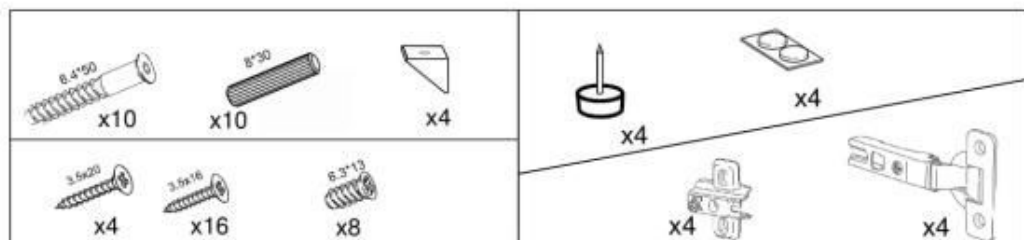

Daria 2.4m.

(RU) E.Инструкция по сборке:NM 80/82; (CS) E.Návod montáž: NM 80/82; (HU) E. Szerelési útmutató: DZ 80/82;
(EN) E.Assembly instructions: NM 80/82; (SK) E.Návod montáž: NM 80/82; (PL) E.Instrukcja montaż: NM 80/82;