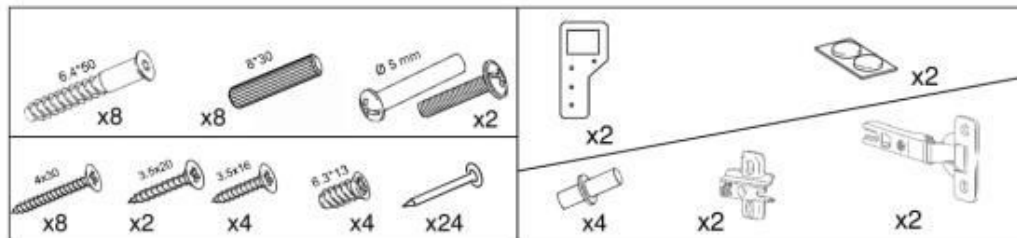

Daria 2.4m.

(RU) C.Инструкция по сборке: В1 60/60; (CS) C.Návod montáž: W1 60/60; (HU) C. Szerelési útmutató: A1 60/60;
(EN) C.Assembly instructions: W1 60/60; (SK) C.Návod montáž: W1 60/60; (PL) C.Instrukcja montaż: W1 60/60;