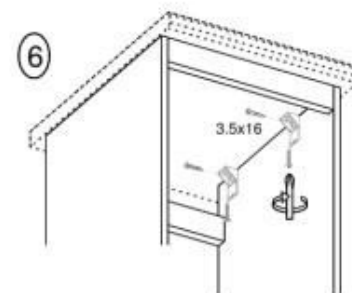

(RU) № детали	Размер (мм)	Количество (шт)
(CS) № podrobnosti	Rozměr (mm)	Množství (ks)
(HU) № részletek	Méret (mm)	Mennyiség (db)
(EN) № details	Size (mm)	Quantity (pcs)
(SK) № podrobnosti	Rozmer (mm)	Množstvo (ks)
(PL) № szczegóły	Rozmiar (mm)	Liczba (szt)
1, 2	820 x 448 x 16	2
3	768 x 448 x 16	1
4	768 x 70 x 16	1
5	768 x 97 x 16	1
6, 7	713 x 396 x 16	2
8	768 x 100 x 16	1