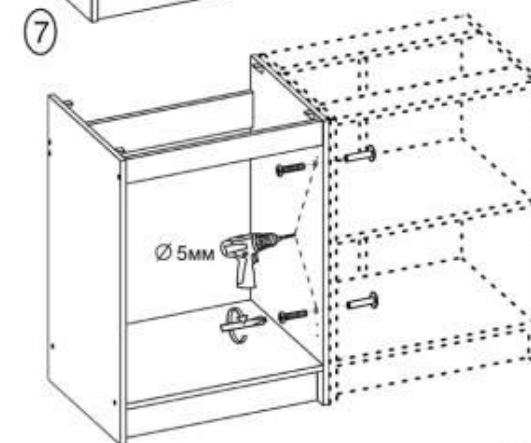

(RU) № детали	Размер (мм)	Количество (шт)
(CS) № podrobnosti	Rozměr (mm)	Množství (ks)
(HU) № részletek	Méret (mm)	Mennyiség (db)
(EN) № details	Size (mm)	Quantity (pcs)
(SK) № podrobnosti	Rozmer (mm)	Množstvo (ks)
(PL) № szczegóły	Rozmiar (mm)	Liczba (szt)
1, 2	820 x 448 x 16	2
3	768 x 448 x 16	1
4	768 x 70 x 16	1
5	768 x 97 x 16	1
6, 7	713 x 396 x 16	2
8	768 x 100 x 16	1