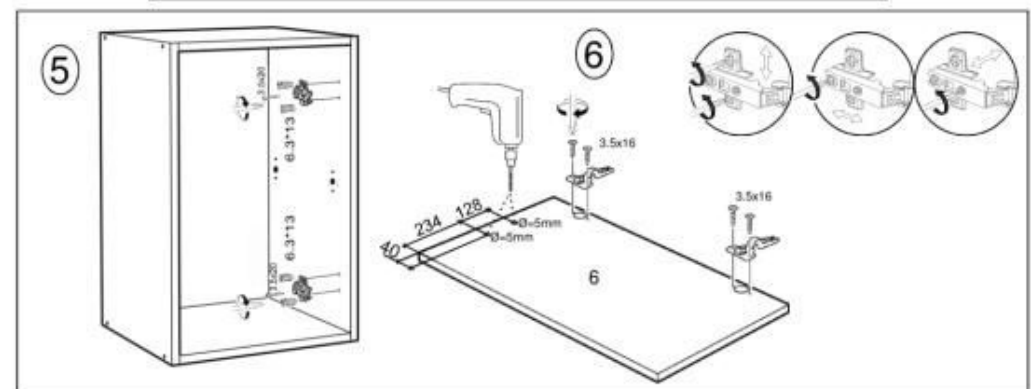

Daria 2.4m.

(RU) C.Инструкция по сборке: В1 60/60; (CS) C.Návod montáž: W1 60/60; (HU) C. Szerelési útmutató: A1 60/60;
(EN) C.Assembly instructions: W1 60/60; (SK) C.Návod montáž: W1 60/60; (PL) C.Instrukcja montaż: W1 60/60;