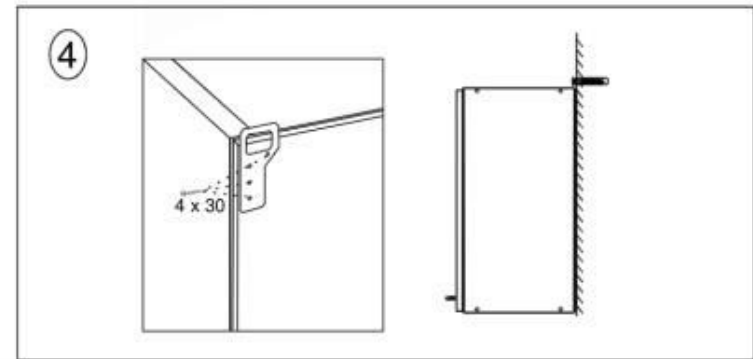

Daria 2.4m.

(RU) C.Инструкция по сборке: В1 60/60; (CS) C.Návod montáž: W1 60/60; (HU) C. Szerelési útmutató: A1 60/60;
(EN) C.Assembly instructions: W1 60/60; (SK) C.Návod montáž: W1 60/60; (PL) C.Instrukcja montaż: W1 60/60;