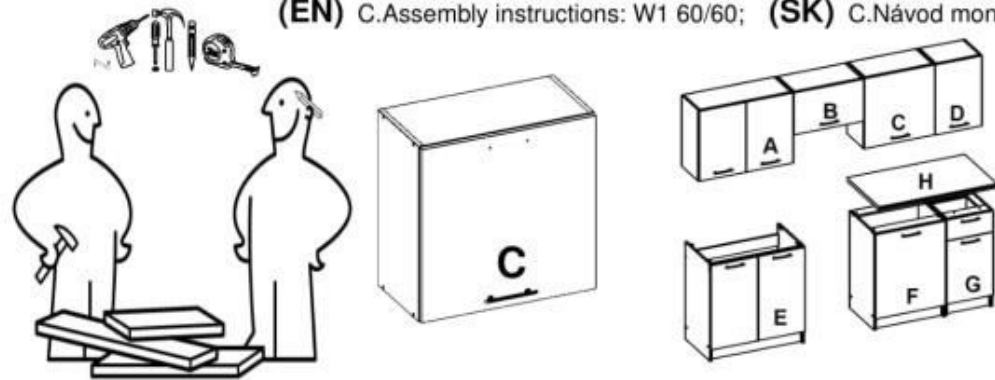

Daria 2.4m.

(RU) C.Инструкция по сборке: В1 60/60; (CS) C.Návod montáž: W1 60/60; (HU) C. Szerelési útmutató: A1 60/60;
(EN) C.Assembly instructions: W1 60/60; (SK) C.Návod montáž: W1 60/60; (PL) C.Instrukcja montaż: W1 60/60;