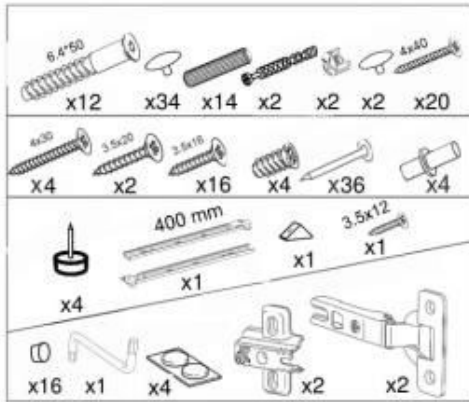

| (RU) № детали | Размер (мм) | Количество (шт) |
|--------------------|-----------------|-----------------|
| (CS) № podrobnosti | Rozměr (mm) | Množství (ks) |
| (HU) № részletek | Méret (mm) | Mennyiség (db) |
| (EN) № details | Size (mm) | Quantity (pcs) |
| (SK) № podrobnosti | Rozmer (mm) | Množstvo (ks) |
| (PL) № szczegóły | Rozmiar (mm) | Liczba (szt) |
| 1, 2 | 820 x 448 x 16 | 2 |
| 3 | 568 x 448 x 16 | 1 |
| 4, 5 | 568 x 96 x 16 | 2 |
| 6 | 567 x 438 x 16 | 1 |
| 7 | 713 x 596 x 16 | 1 |
| 8 | 718 x 598 x 2.5 | 1 |
| 9 | 568 x 100 x 16 | 1 |

Daria 2.4m.

(RU) G.Инструкция по сборке:НЯ 40/82(1+1);

(CS) G.Návod montáž: NB 40/82(1+1);

(HU) G. Szerelési útmutató: D 40/82(1+1);

(EN) G.Assembly instructions: NB 40/82(1+1);

(SK) G.Návod montáž: NB 40/82(1+1);

(PL) G.Instrukcja montaż: NB 40/82(1+1);

Handle - 10pcs.

| (RU) № детали | Размер (мм) | Количество (шт) |
|--------------------|-----------------|-----------------|
| (CS) № podrobnosti | Rozměr (mm) | Množství (ks) |
| (HU) № részletek | Méret (mm) | Mennyiség (db) |
| (EN) № details | Size (mm) | Quantity (pcs) |
| (SK) № podrobnosti | Rozmer (mm) | Množstvo (ks) |
| (PL) № szczegóły | Rozmiar (mm) | Liczba (szt) |
| 1, 2 | 820 x 448 x 16 | 2 |
| 3 | 368 x 448 x 16 | 1 |
| 4 | 367 x 438 x 16 | 1 |
| 5, 6 | 368 x 96 x 16 | 2 |
| 7 | 176 x 396 x 16 | 1 |
| 8 | 533 x 396 x 16 | 1 |
| 9, 10 | 96 x 400 x 16 | 2 |
| 11 | 96 x 311 x 16 | 1 |
| 12 | 405 x 341 x 2.5 | 1 |
| 13 | 718 x 398 x 2.5 | 1 |
| 14 | 368 x 100 x 16 | 1 |