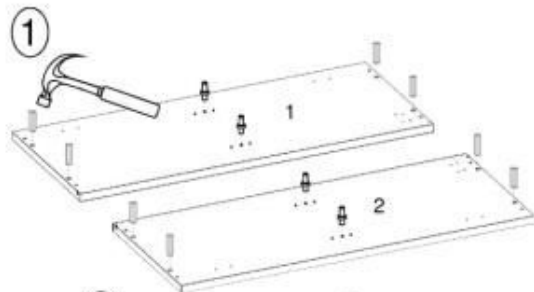

Daria 2.4m.

(RU) A.Инструкция по сборке: В 80/60; (CS) A.Návod montáž: W 80/60; (HU) A. Szerelési útmutató: A 80/60;
 (EN) A.Assembly instructions: W 80/60; (SK) A.Návod montáž: W 80/60; (PL) A.Instrukcja montaż: W 80/60;

| (RU) № детали | Размер (мм) | Количество (шт) |
|--------------------|-----------------|-----------------|
| (CS) № podrobnosti | Rozměr (mm) | Množství (ks) |
| (HU) № részletek | Méret (mm) | Mennyiség (db) |
| (EN) № details | Size (mm) | Quantity (pcs) |
| (SK) № podrobnosti | Rozmer (mm) | Množstvo (ks) |
| (PL) № szczegóły | Rozmiar (mm) | Liczba (szt) |
| 1, 2 | 600 x 298 x 16 | 2 |
| 3 | 768 x 298 x 16 | 1 |
| 4 | 768 x 298 x 16 | 1 |
| 5 | 767 x 288 x 16 | 1 |
| 6, 7 | 593 x 396 x 16 | 2 |
| 8 | 598 x 798 x 2.5 | 1 |