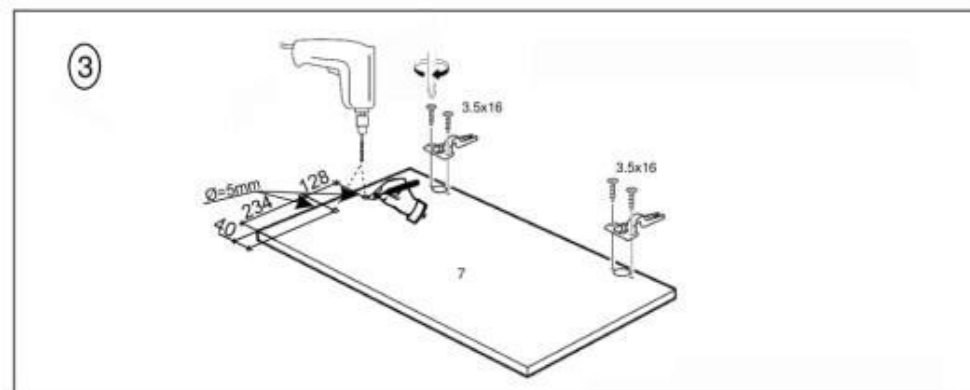

Daria 2.4m.

(RU) F.Инструкция по сборке: H1 60/82; (CS) F.Návod montáž: N1 60/82; (HU) F. Szerelési útmutató: D1 60/82;
(EN) F.Assembly instructions: N1 60/82; (SK) F.Návod montáž: N1 60/82; (PL) F.Instrukcja montaż: N1 60/82;

(RU) № детали	Размер (мм)	Количество (шт)
(CS) № podrobnosti	Rozměr (mm)	Množství (ks)
(HU) № részletek	Méret (mm)	Mennyiség (db)
(EN) № details	Size (mm)	Quantity (pcs)
(SK) № podrobnosti	Rozmer (mm)	Množstvo (ks)
(PL) № szczegóły	Rozmiar (mm)	Liczba (szt)
1, 2	820 x 448 x 16	2
3	568 x 448 x 16	1
4, 5	568 x 96 x 16	2
6	567 x 438 x 16	1
7	713 x 596 x 16	1
8	718 x 598 x 2.5	1
9	568 x 100 x 16	1