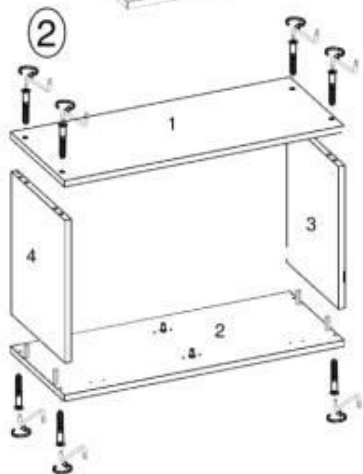

Daria 2.4m.

(RU) A.Инструкция по сборке: В 80/60; (CS) A.Návod montáž: W 80/60; (HU) A. Szerelési útmutató: A 80/60;
 (EN) A.Assembly instructions: W 80/60; (SK) A.Návod montáž: W 80/60; (PL) A.Instrukcja montaż: W 80/60;

| (RU) № детали | Размер (мм) | Количество (шт) |
|--------------------|-----------------|-----------------|
| (CS) № podrobnosti | Rozměr (mm) | Množství (ks) |
| (HU) № részletek | Méret (mm) | Mennyiség (db) |
| (EN) № details | Size (mm) | Quantity (pcs) |
| (SK) № podrobnosti | Rozmer (mm) | Množstvo (ks) |
| (PL) № szczegóły | Rozmiar (mm) | Liczba (szt) |
| 1, 2 | 600 x 298 x 16 | 2 |
| 3 | 768 x 298 x 16 | 1 |
| 4 | 768 x 298 x 16 | 1 |
| 5 | 767 x 288 x 16 | 1 |
| 6, 7 | 593 x 396 x 16 | 2 |
| 8 | 598 x 798 x 2.5 | 1 |

| (RU) № детали | Размер (мм) | Количество (шт) |
|--------------------|-----------------|-----------------|
| (CS) № podrobnosti | Rozměr (mm) | Množství (ks) |
| (HU) № részletek | Méret (mm) | Mennyiség (db) |
| (EN) № details | Size (mm) | Quantity (pcs) |
| (SK) № podrobnosti | Rozmer (mm) | Množstvo (ks) |
| (PL) № szczegóły | Rozmiar (mm) | Liczba (szt) |
| 1, 2 | 360 x 298 x 16 | 2 |
| 3 | 568 x 298 x 16 | 1 |
| 4 | 568 x 298 x 16 | 1 |
| 5 | 355x 596 x 16 | 1 |
| 6 | 358 x 598 x 2,5 | 1 |