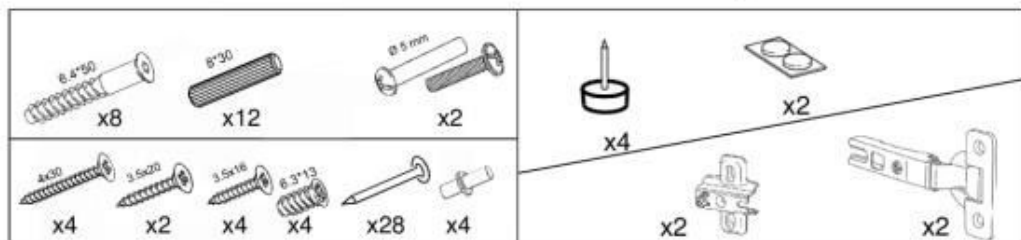

Daria 2.4m.

(RU) F.Инструкция по сборке: H1 60/82; (CS) F.Návod montáž: N1 60/82; (HU) F. Szerelési útmutató: D1 60/82;
(EN) F.Assembly instructions: N1 60/82; (SK) F.Návod montáž: N1 60/82; (PL) F.Instrukcja montaż: N1 60/82;

(RU) № детали	Размер (мм)	Количество (шт)
(CS) № podrobnosti	Rozměr (mm)	Množství (ks)
(HU) № részletek	Méret (mm)	Mennyiség (db)
(EN) № details	Size (mm)	Quantity (pcs)
(SK) № podrobnosti	Rozmer (mm)	Množstvo (ks)
(PL) № szczegóły	Rozmiar (mm)	Liczba (szt)
1, 2	820 x 448 x 16	2
3	568 x 448 x 16	1
4, 5	568 x 96 x 16	2
6	567 x 438 x 16	1
7	713 x 596 x 16	1
8	718 x 598 x 2.5	1
9	568 x 100 x 16	1